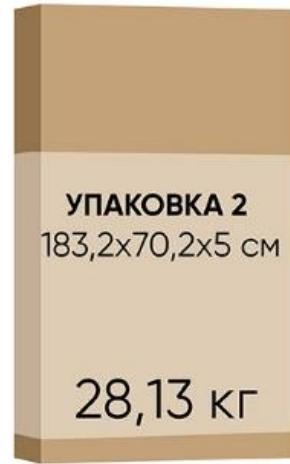

**УПАКОВКА**  
65x41,2x5,9 см  
6,96 кг

Ящик под кровать выкатной Istra (Истра) 140\*60

**УПАКОВКА**  
151,2x41,2x4,4 см

13,16 кг

Кровать Istra  
с шириной спального места 140 см

## Кровать 200x140 Istra (Истра)

Ящик под кровать выкатной Istra (Истра) 60\*60

Ящик под кровать выкатной Istra (Истра) 140\*60

Кровать Istra  
с шириной спального места 160 см

Ящик под кровать выкатной Istra (Истра) 60\*60

### Кровать 200x160 Istra (Истра)

Ящик под кровать выкатной Istra (Истра) 140\*60

Кровать Istra  
с шириной спального места 180 см