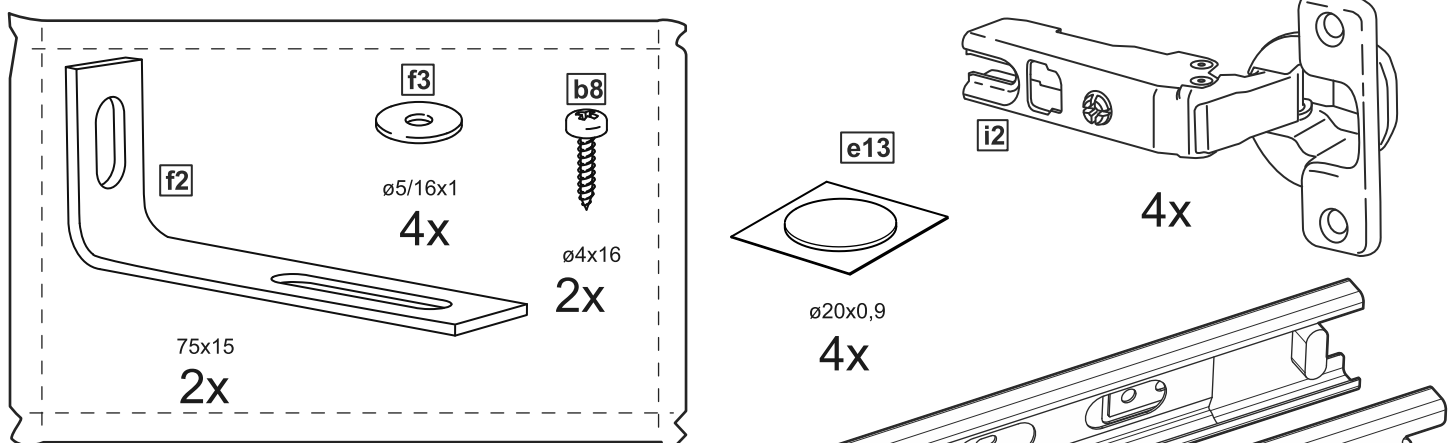

Тумба двухдверная со стеклом 3 ящика Istra (Истра) 156*095*041

№ поз.	Наименование	Кол-во	Габаритные размеры, мм
1	боковая стенка левая	1	930×394×16
2	боковая стенка правая	1	930×394×16
3	дверь (со стеклом)	2	862×387×16
4	крышка	1	1560×412×16
5	дно	1	1526×390×16
6	перегородка правая	1	856,5×390×16
7	перегородка левая	1	856,5×390×16
8	цоколь	2	1526×57×16
9	полка съемная	4	371×375×16
10	фасад ящика	3	777×285×16
11	боковая стенка ящика левая	3	385×206×12
12	боковая стенка ящика правая	3	385×206×12
13	задняя стенка ящика	3	705×206×12
14	дно ящика	3	710×374×3
15	задняя стенка (двойная)	1	883×768×2,5
16	задняя стенка	2	883×390×2,5

Тумба двухдверная со стеклом 3 ящика Istra (Истра) 117*095*041

№ поз.	Наименование	Кол-во	Габаритные размеры, мм
1	боковая стенка левая	1	930×394×16
2	боковая стенка правая	1	930×394×16
3	дверь со стеклом	2	862×387×16
4	крышка	1	1171×412×16
5	дно	1	1137×390×16
6	перегородка правая	1	856,5×390×16
7	перегородка левая	1	856,5×390×16
8	цоколь	2	1137×57×16
9	полка съемная	4	371×375×16
10	фасад	3	387×285×16
11	боковая стенка ящика левая	3	385×206×12
12	боковая стенка ящика правая	3	385×206×12
13	задняя стенка ящика	3	315×206×12
14	дно ящика	3	320×374×3
15	задняя стенка	1	883×379×2,5
16	задняя стенка	2	883×390×2,5