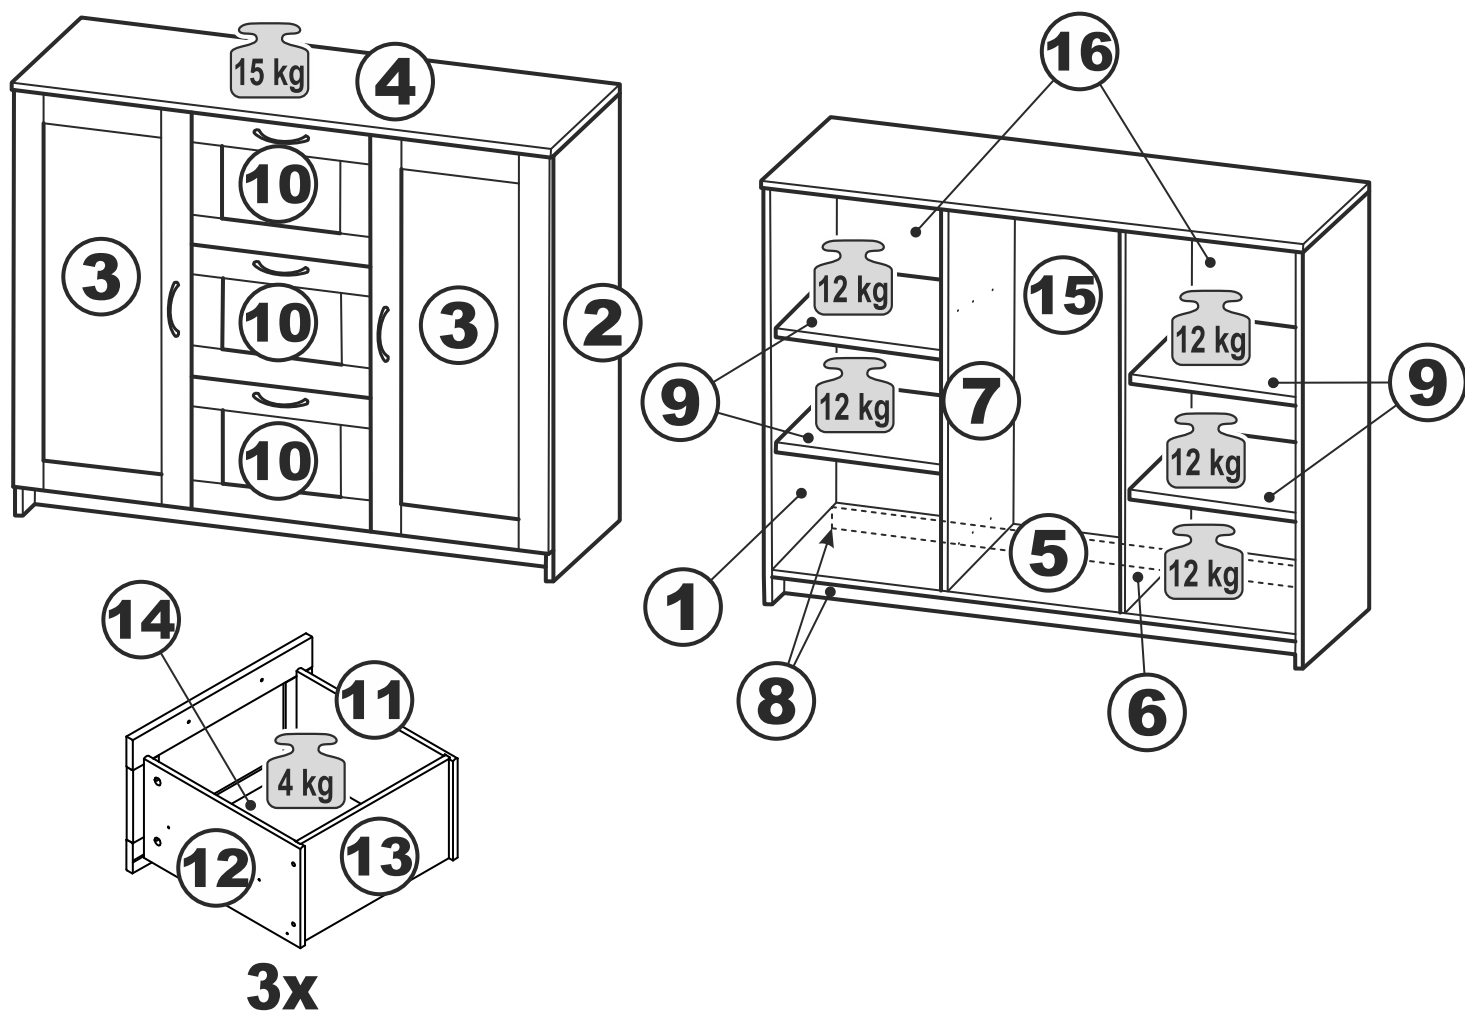

**Тумбы двухдверной со стеклом
3 ящика Istra (Истра) 117*095*041**

3x

Тумба двухдверная 3 ящика Istra (Истра) 156*095*041

№ поз.	Наименование	Кол-во	Габаритные размеры, мм
1	боковая стенка левая	1	930×394×16
2	боковая стенка правая	1	930×394×16
3	дверь	2	862×387×16
4	крышка	1	1560×412×16
5	дно	1	1526×390×16
6	перегородка правая	1	856,5×390×16
7	перегородка левая	1	856,5×390×16
8	цоколь	2	1526×57×16
9	полка съемная	4	371×375×16
10	фасад ящика	3	777×285×16
11	боковая стенка ящика левая	3	385×206×12
12	боковая стенка ящика правая	3	385×206×12
13	задняя стенка ящика	3	705×206×12
14	дно ящика	3	710×374×3
15	задняя стенка (двойная)	1	883×768×2,5
16	задняя стенка	2	883×390×2,5

3x

Тумба двухдверная 3 ящика Istra (Истра) 117*095*041

№ поз.	Наименование	Кол-во	Габаритные размеры, мм
1	боковая стенка левая	1	930×394×16
2	боковая стенка правая	1	930×394×16
3	дверь	2	862×387×16
4	крышка	1	1171×412×16
5	дно	1	1137×390×16
6	перегородка правая	1	856,5×390×16
7	перегородка левая	1	856,5×390×16
8	цоколь	2	1137×57×16
9	полка съемная	4	371×375×16
10	фасад	3	387×285×16
11	боковая стенка ящика левая	3	385×206×12
12	боковая стенка ящика правая	3	385×206×12
13	задняя стенка ящика	3	315×206×12
14	дно ящика	3	320×374×3
15	задняя стенка	1	883×379×2,5
16	задняя стенка	2	883×390×2,5

Тумба двухдверная со стеклом 3 ящика Istra (Истра) 156*095*041

№ поз.	Наименование	Кол-во	Габаритные размеры, мм
1	боковая стенка левая	1	930×394×16
2	боковая стенка правая	1	930×394×16
3	дверь (со стеклом)	2	862×387×16
4	крышка	1	1560×412×16
5	дно	1	1526×390×16
6	перегородка правая	1	856,5×390×16
7	перегородка левая	1	856,5×390×16
8	цоколь	2	1526×57×16
9	полка съемная	4	371×375×16
10	фасад ящика	3	777×285×16
11	боковая стенка ящика левая	3	385×206×12
12	боковая стенка ящика правая	3	385×206×12
13	задняя стенка ящика	3	705×206×12
14	дно ящика	3	710×374×3
15	задняя стенка (двойная)	1	883×768×2,5
16	задняя стенка	2	883×390×2,5