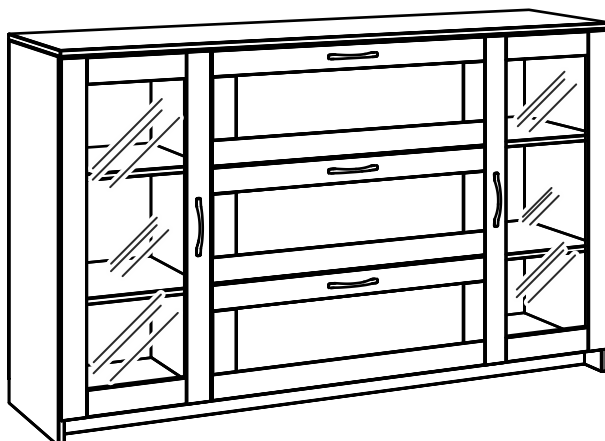

askona

спите, чтобы жить

Инструкция по сборке

**Тумбы двухдверной 3 ящика
Istra (Истра) 156*095*041**

**Тумбы двухдверной 3 ящика
Istra (Истра) 117*095*041**

**Тумбы двухдверной со стеклом
3 ящика Istra (Истра) 156*095*041**

**Тумбы двухдверной со стеклом
3 ящика Istra (Истра) 117*095*041**

3x

Тумба двухдверная 3 ящика Istra (Истра) 156*095*041

№ поз.	Наименование	Кол-во	Габаритные размеры, мм
1	боковая стенка левая	1	930×394×16
2	боковая стенка правая	1	930×394×16
3	дверь	2	862×387×16
4	крышка	1	1560×412×16
5	дно	1	1526×390×16
6	перегородка правая	1	856,5×390×16
7	перегородка левая	1	856,5×390×16
8	цоколь	2	1526×57×16
9	полка съемная	4	371×375×16
10	фасад ящика	3	777×285×16
11	боковая стенка ящика левая	3	385×206×12
12	боковая стенка ящика правая	3	385×206×12
13	задняя стенка ящика	3	705×206×12
14	дно ящика	3	710×374×3
15	задняя стенка (двойная)	1	883×768×2,5
16	задняя стенка	2	883×390×2,5