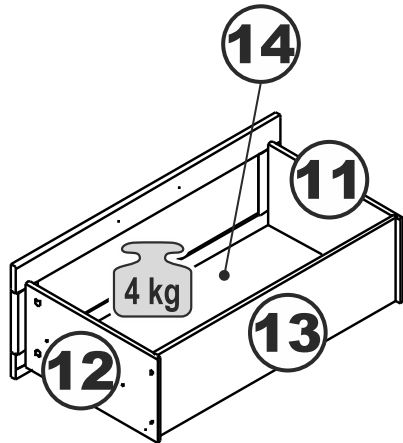

**Тумбы двухдверной со стеклом
3 ящика Istra (Истра) 117*095*041**

3x

Тумба двухдверная 3 ящика Istra (Истра) 156*095*041

№ поз.	Наименование	Кол-во	Габаритные размеры, мм
1	боковая стенка левая	1	930×394×16
2	боковая стенка правая	1	930×394×16
3	дверь	2	862×387×16
4	крышка	1	1560×412×16
5	дно	1	1526×390×16
6	перегородка правая	1	856,5×390×16
7	перегородка левая	1	856,5×390×16
8	цоколь	2	1526×57×16
9	полка съемная	4	371×375×16
10	фасад ящика	3	777×285×16
11	боковая стенка ящика левая	3	385×206×12
12	боковая стенка ящика правая	3	385×206×12
13	задняя стенка ящика	3	705×206×12
14	дно ящика	3	710×374×3
15	задняя стенка (двойная)	1	883×768×2,5
16	задняя стенка	2	883×390×2,5

3x

Тумба двухдверная 3 ящика Istra (Истра) 117*095*041

№ поз.	Наименование	Кол-во	Габаритные размеры, мм
1	боковая стенка левая	1	930×394×16
2	боковая стенка правая	1	930×394×16
3	дверь	2	862×387×16
4	крышка	1	1171×412×16
5	дно	1	1137×390×16
6	перегородка правая	1	856,5×390×16
7	перегородка левая	1	856,5×390×16
8	цоколь	2	1137×57×16
9	полка съемная	4	371×375×16
10	фасад	3	387×285×16
11	боковая стенка ящика левая	3	385×206×12
12	боковая стенка ящика правая	3	385×206×12
13	задняя стенка ящика	3	315×206×12
14	дно ящика	3	320×374×3
15	задняя стенка	1	883×379×2,5
16	задняя стенка	2	883×390×2,5

Тумба двухдверная со стеклом 3 ящика Istra (Истра) 156*095*041

№ поз.	Наименование	Кол-во	Габаритные размеры, мм
1	боковая стенка левая	1	930×394×16
2	боковая стенка правая	1	930×394×16
3	дверь (со стеклом)	2	862×387×16
4	крышка	1	1560×412×16
5	дно	1	1526×390×16
6	перегородка правая	1	856,5×390×16
7	перегородка левая	1	856,5×390×16
8	цоколь	2	1526×57×16
9	полка съемная	4	371×375×16
10	фасад ящика	3	777×285×16
11	боковая стенка ящика левая	3	385×206×12
12	боковая стенка ящика правая	3	385×206×12
13	задняя стенка ящика	3	705×206×12
14	дно ящика	3	710×374×3
15	задняя стенка (двойная)	1	883×768×2,5
16	задняя стенка	2	883×390×2,5