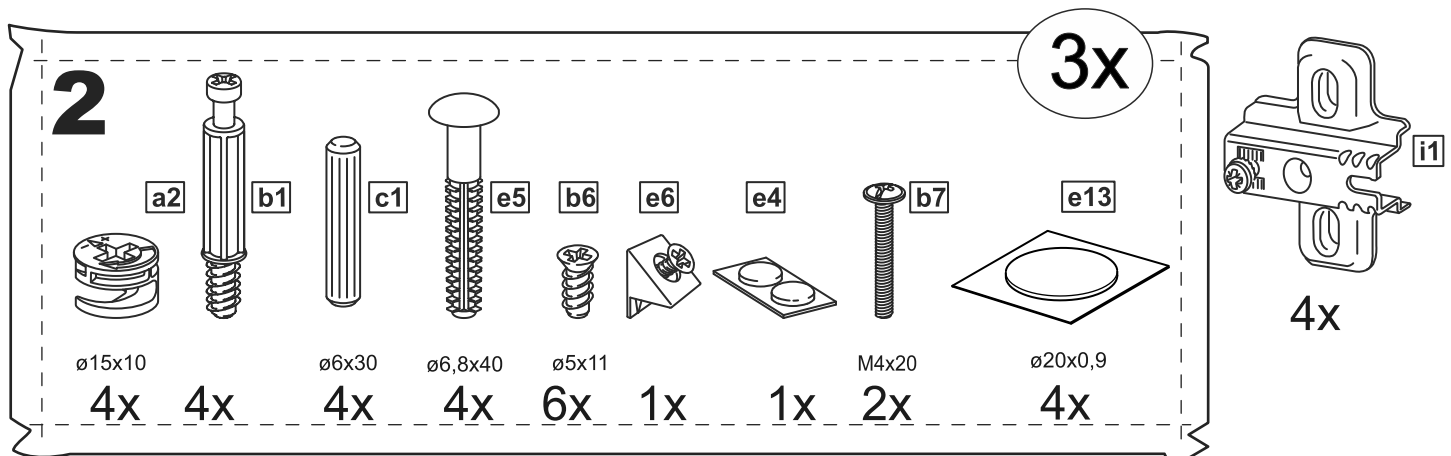

3x

Тумба двухдверная 3 ящика Istra (Истра) 117*095*041

№ поз.	Наименование	Кол-во	Габаритные размеры, мм
1	боковая стенка левая	1	930×394×16
2	боковая стенка правая	1	930×394×16
3	дверь	2	862×387×16
4	крышка	1	1171×412×16
5	дно	1	1137×390×16
6	перегородка правая	1	856,5×390×16
7	перегородка левая	1	856,5×390×16
8	цоколь	2	1137×57×16
9	полка съемная	4	371×375×16
10	фасад	3	387×285×16
11	боковая стенка ящика левая	3	385×206×12
12	боковая стенка ящика правая	3	385×206×12
13	задняя стенка ящика	3	315×206×12
14	дно ящика	3	320×374×3
15	задняя стенка	1	883×379×2,5
16	задняя стенка	2	883×390×2,5

Тумба двухдверная со стеклом 3 ящика Istra (Истра) 156*095*041

№ поз.	Наименование	Кол-во	Габаритные размеры, мм
1	боковая стенка левая	1	930×394×16
2	боковая стенка правая	1	930×394×16
3	дверь (со стеклом)	2	862×387×16
4	крышка	1	1560×412×16
5	дно	1	1526×390×16
6	перегородка правая	1	856,5×390×16
7	перегородка левая	1	856,5×390×16
8	цоколь	2	1526×57×16
9	полка съемная	4	371×375×16
10	фасад ящика	3	777×285×16
11	боковая стенка ящика левая	3	385×206×12
12	боковая стенка ящика правая	3	385×206×12
13	задняя стенка ящика	3	705×206×12
14	дно ящика	3	710×374×3
15	задняя стенка (двойная)	1	883×768×2,5
16	задняя стенка	2	883×390×2,5

Тумба двухдверная со стеклом 3 ящика Istra (Истра) 117*095*041

№ поз.	Наименование	Кол-во	Габаритные размеры, мм
1	боковая стенка левая	1	930×394×16
2	боковая стенка правая	1	930×394×16
3	дверь со стеклом	2	862×387×16
4	крышка	1	1171×412×16
5	дно	1	1137×390×16
6	перегородка правая	1	856,5×390×16
7	перегородка левая	1	856,5×390×16
8	цоколь	2	1137×57×16
9	полка съемная	4	371×375×16
10	фасад	3	387×285×16
11	боковая стенка ящика левая	3	385×206×12
12	боковая стенка ящика правая	3	385×206×12
13	задняя стенка ящика	3	315×206×12
14	дно ящика	3	320×374×3
15	задняя стенка	1	883×379×2,5
16	задняя стенка	2	883×390×2,5