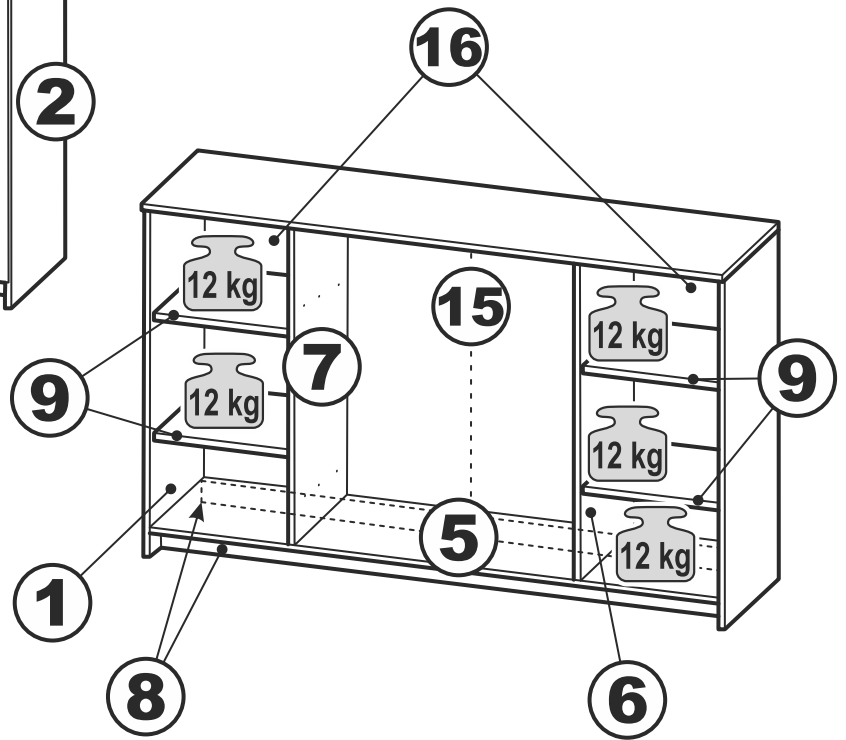

**Тумбы двухдверной со стеклом
3 ящика Istra (Истра) 117*095*041**

3x

Тумба двухдверная 3 ящика Istra (Истра) 156*095*041

№ поз.	Наименование	Кол-во	Габаритные размеры, мм
1	боковая стенка левая	1	930×394×16
2	боковая стенка правая	1	930×394×16
3	дверь	2	862×387×16
4	крышка	1	1560×412×16
5	дно	1	1526×390×16
6	перегородка правая	1	856,5×390×16
7	перегородка левая	1	856,5×390×16
8	цоколь	2	1526×57×16
9	полка съемная	4	371×375×16
10	фасад ящика	3	777×285×16
11	боковая стенка ящика левая	3	385×206×12
12	боковая стенка ящика правая	3	385×206×12
13	задняя стенка ящика	3	705×206×12
14	дно ящика	3	710×374×3
15	задняя стенка (двойная)	1	883×768×2,5
16	задняя стенка	2	883×390×2,5

3x

Тумба двухдверная 3 ящика Istra (Истра) 117*095*041

№ поз.	Наименование	Кол-во	Габаритные размеры, мм
1	боковая стенка левая	1	930×394×16
2	боковая стенка правая	1	930×394×16
3	дверь	2	862×387×16
4	крышка	1	1171×412×16
5	дно	1	1137×390×16
6	перегородка правая	1	856,5×390×16
7	перегородка левая	1	856,5×390×16
8	цоколь	2	1137×57×16
9	полка съемная	4	371×375×16
10	фасад	3	387×285×16
11	боковая стенка ящика левая	3	385×206×12
12	боковая стенка ящика правая	3	385×206×12
13	задняя стенка ящика	3	315×206×12
14	дно ящика	3	320×374×3
15	задняя стенка	1	883×379×2,5
16	задняя стенка	2	883×390×2,5

Тумба двухдверная со стеклом 3 ящика Istra (Истра) 156*095*041

№ поз.	Наименование	Кол-во	Габаритные размеры, мм
1	боковая стенка левая	1	930×394×16
2	боковая стенка правая	1	930×394×16
3	дверь (со стеклом)	2	862×387×16
4	крышка	1	1560×412×16
5	дно	1	1526×390×16
6	перегородка правая	1	856,5×390×16
7	перегородка левая	1	856,5×390×16
8	цоколь	2	1526×57×16
9	полка съемная	4	371×375×16
10	фасад ящика	3	777×285×16
11	боковая стенка ящика левая	3	385×206×12
12	боковая стенка ящика правая	3	385×206×12
13	задняя стенка ящика	3	705×206×12
14	дно ящика	3	710×374×3
15	задняя стенка (двойная)	1	883×768×2,5
16	задняя стенка	2	883×390×2,5