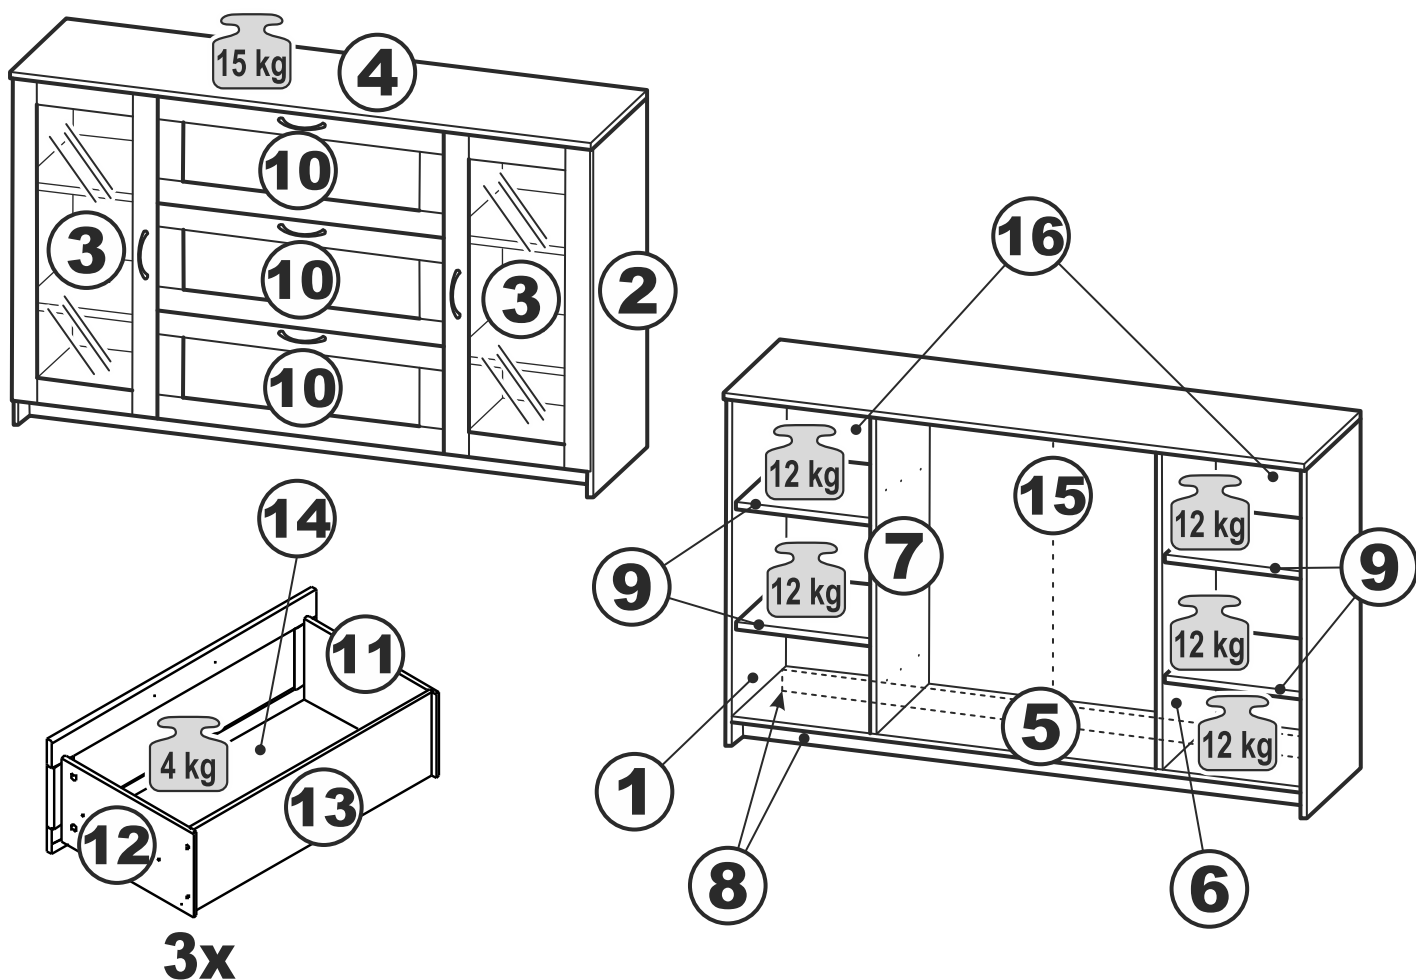

**Тумбы двухдверной со стеклом
3 ящика Istra (Истра) 117*095*041**

3x

Тумба двухдверная 3 ящика Istra (Истра) 156*095*041

№ поз.	Наименование	Кол-во	Габаритные размеры, мм
1	боковая стенка левая	1	930×394×16
2	боковая стенка правая	1	930×394×16
3	дверь	2	862×387×16
4	крышка	1	1560×412×16
5	дно	1	1526×390×16
6	перегородка правая	1	856,5×390×16
7	перегородка левая	1	856,5×390×16
8	цоколь	2	1526×57×16
9	полка съемная	4	371×375×16
10	фасад ящика	3	777×285×16
11	боковая стенка ящика левая	3	385×206×12
12	боковая стенка ящика правая	3	385×206×12
13	задняя стенка ящика	3	705×206×12
14	дно ящика	3	710×374×3
15	задняя стенка (двойная)	1	883×768×2,5
16	задняя стенка	2	883×390×2,5

3x

Тумба двухдверная 3 ящика Istra (Истра) 117*095*041

№ поз.	Наименование	Кол-во	Габаритные размеры, мм
1	боковая стенка левая	1	930×394×16
2	боковая стенка правая	1	930×394×16
3	дверь	2	862×387×16
4	крышка	1	1171×412×16
5	дно	1	1137×390×16
6	перегородка правая	1	856,5×390×16
7	перегородка левая	1	856,5×390×16
8	цоколь	2	1137×57×16
9	полка съемная	4	371×375×16
10	фасад	3	387×285×16
11	боковая стенка ящика левая	3	385×206×12
12	боковая стенка ящика правая	3	385×206×12
13	задняя стенка ящика	3	315×206×12
14	дно ящика	3	320×374×3
15	задняя стенка	1	883×379×2,5
16	задняя стенка	2	883×390×2,5

Тумба двухдверная со стеклом 3 ящика Istra (Истра) 156*095*041

№ поз.	Наименование	Кол-во	Габаритные размеры, мм
1	боковая стенка левая	1	930×394×16
2	боковая стенка правая	1	930×394×16
3	дверь (со стеклом)	2	862×387×16
4	крышка	1	1560×412×16
5	дно	1	1526×390×16
6	перегородка правая	1	856,5×390×16
7	перегородка левая	1	856,5×390×16
8	цоколь	2	1526×57×16
9	полка съемная	4	371×375×16
10	фасад ящика	3	777×285×16
11	боковая стенка ящика левая	3	385×206×12
12	боковая стенка ящика правая	3	385×206×12
13	задняя стенка ящика	3	705×206×12
14	дно ящика	3	710×374×3
15	задняя стенка (двойная)	1	883×768×2,5
16	задняя стенка	2	883×390×2,5