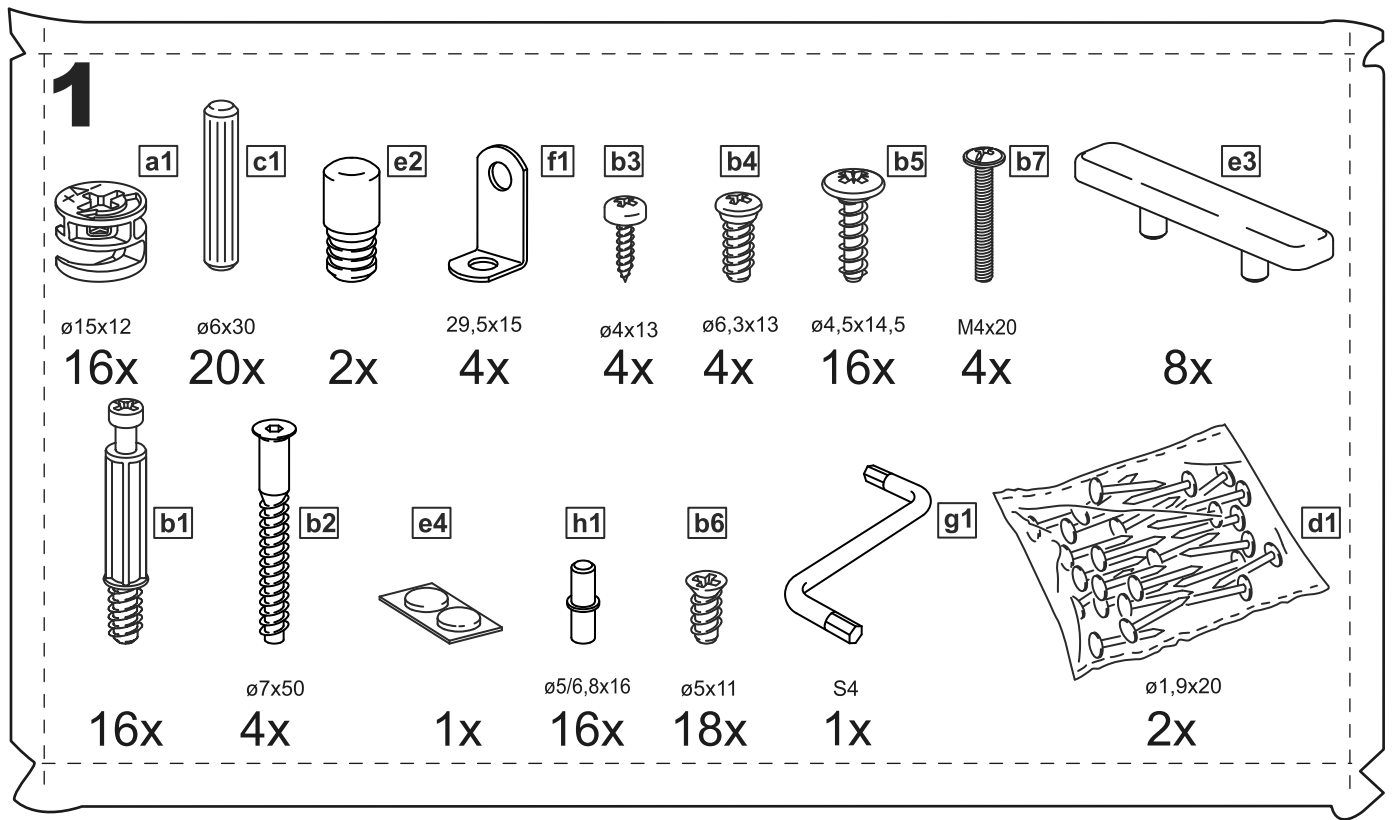

3x

Тумба двухдверная 3 ящика Istra (Истра) 117*095*041

№ поз.	Наименование	Кол-во	Габаритные размеры, мм
1	боковая стенка левая	1	930×394×16
2	боковая стенка правая	1	930×394×16
3	дверь	2	862×387×16
4	крышка	1	1171×412×16
5	дно	1	1137×390×16
6	перегородка правая	1	856,5×390×16
7	перегородка левая	1	856,5×390×16
8	цоколь	2	1137×57×16
9	полка съемная	4	371×375×16
10	фасад	3	387×285×16
11	боковая стенка ящика левая	3	385×206×12
12	боковая стенка ящика правая	3	385×206×12
13	задняя стенка ящика	3	315×206×12
14	дно ящика	3	320×374×3
15	задняя стенка	1	883×379×2,5
16	задняя стенка	2	883×390×2,5

Тумба двухдверная со стеклом 3 ящика Istra (Истра) 156*095*041

№ поз.	Наименование	Кол-во	Габаритные размеры, мм
1	боковая стенка левая	1	930×394×16
2	боковая стенка правая	1	930×394×16
3	дверь (со стеклом)	2	862×387×16
4	крышка	1	1560×412×16
5	дно	1	1526×390×16
6	перегородка правая	1	856,5×390×16
7	перегородка левая	1	856,5×390×16
8	цоколь	2	1526×57×16
9	полка съемная	4	371×375×16
10	фасад ящика	3	777×285×16
11	боковая стенка ящика левая	3	385×206×12
12	боковая стенка ящика правая	3	385×206×12
13	задняя стенка ящика	3	705×206×12
14	дно ящика	3	710×374×3
15	задняя стенка (двойная)	1	883×768×2,5
16	задняя стенка	2	883×390×2,5

Тумба двухдверная со стеклом 3 ящика Istra (Истра) 117*095*041

№ поз.	Наименование	Кол-во	Габаритные размеры, мм
1	боковая стенка левая	1	930×394×16
2	боковая стенка правая	1	930×394×16
3	дверь со стеклом	2	862×387×16
4	крышка	1	1171×412×16
5	дно	1	1137×390×16
6	перегородка правая	1	856,5×390×16
7	перегородка левая	1	856,5×390×16
8	цоколь	2	1137×57×16
9	полка съемная	4	371×375×16
10	фасад	3	387×285×16
11	боковая стенка ящика левая	3	385×206×12
12	боковая стенка ящика правая	3	385×206×12
13	задняя стенка ящика	3	315×206×12
14	дно ящика	3	320×374×3
15	задняя стенка	1	883×379×2,5
16	задняя стенка	2	883×390×2,5