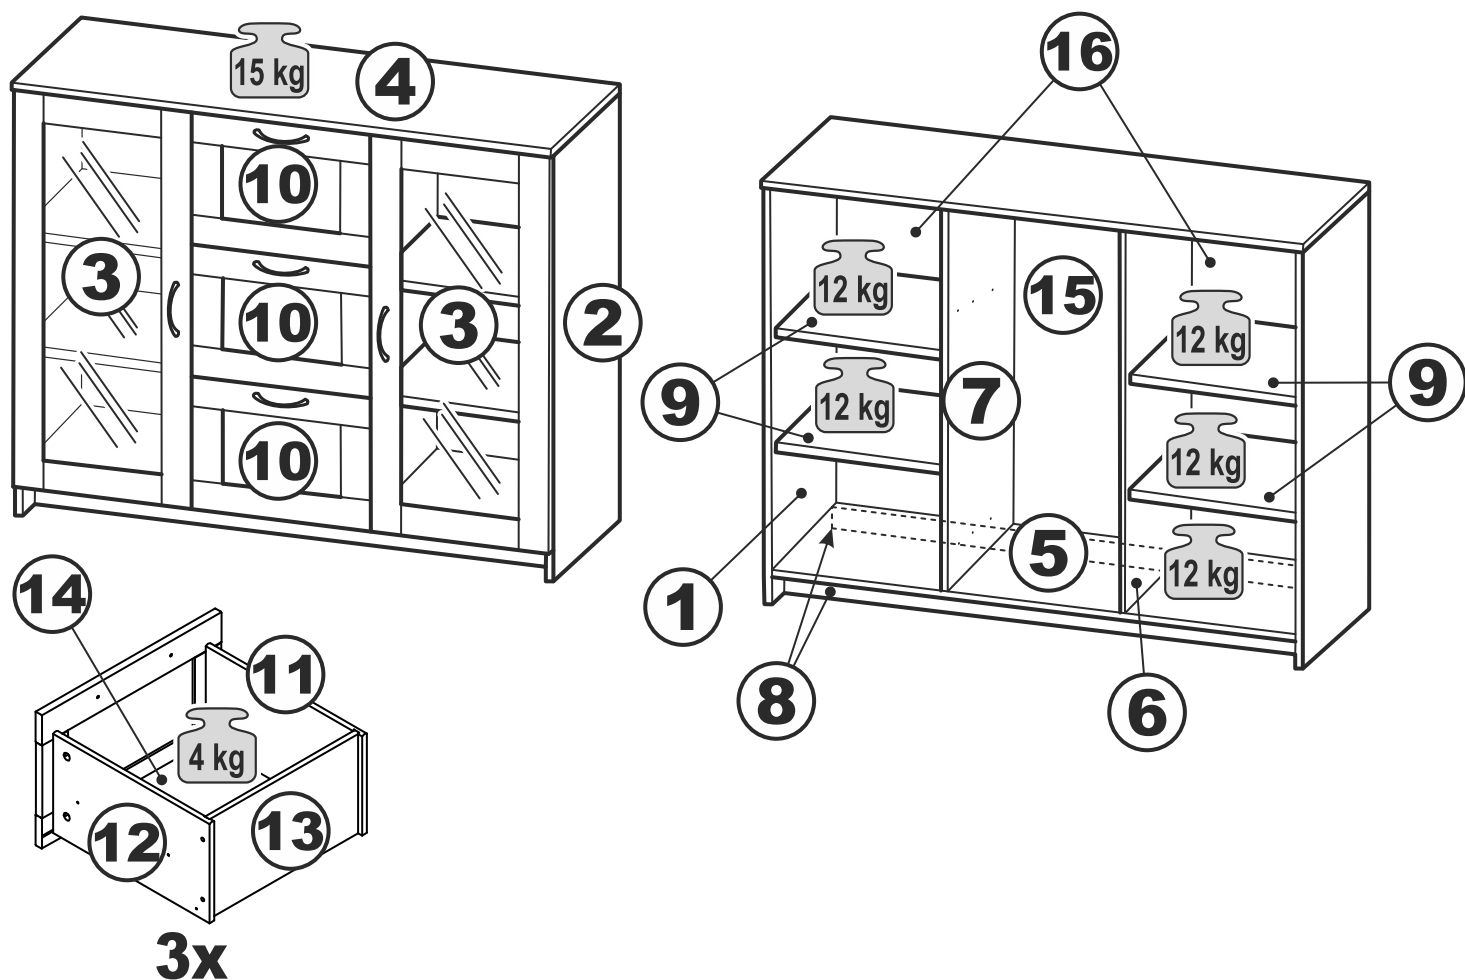

3x

Тумба двухдверная 3 ящика Istra (Истра) 117*095*041

№ поз.	Наименование	Кол-во	Габаритные размеры, мм
1	боковая стенка левая	1	930×394×16
2	боковая стенка правая	1	930×394×16
3	дверь	2	862×387×16
4	крышка	1	1171×412×16
5	дно	1	1137×390×16
6	перегородка правая	1	856,5×390×16
7	перегородка левая	1	856,5×390×16
8	цоколь	2	1137×57×16
9	полка съемная	4	371×375×16
10	фасад	3	387×285×16
11	боковая стенка ящика левая	3	385×206×12
12	боковая стенка ящика правая	3	385×206×12
13	задняя стенка ящика	3	315×206×12
14	дно ящика	3	320×374×3
15	задняя стенка	1	883×379×2,5
16	задняя стенка	2	883×390×2,5

Тумба двухдверная со стеклом 3 ящика Istra (Истра) 156*095*041

№ поз.	Наименование	Кол-во	Габаритные размеры, мм
1	боковая стенка левая	1	930×394×16
2	боковая стенка правая	1	930×394×16
3	дверь (со стеклом)	2	862×387×16
4	крышка	1	1560×412×16
5	дно	1	1526×390×16
6	перегородка правая	1	856,5×390×16
7	перегородка левая	1	856,5×390×16
8	цоколь	2	1526×57×16
9	полка съемная	4	371×375×16
10	фасад ящика	3	777×285×16
11	боковая стенка ящика левая	3	385×206×12
12	боковая стенка ящика правая	3	385×206×12
13	задняя стенка ящика	3	705×206×12
14	дно ящика	3	710×374×3
15	задняя стенка (двойная)	1	883×768×2,5
16	задняя стенка	2	883×390×2,5

Тумба двухдверная со стеклом 3 ящика Istra (Истра) 117*095*041

№ поз.	Наименование	Кол-во	Габаритные размеры, мм
1	боковая стенка левая	1	930×394×16
2	боковая стенка правая	1	930×394×16
3	дверь со стеклом	2	862×387×16
4	крышка	1	1171×412×16
5	дно	1	1137×390×16
6	перегородка правая	1	856,5×390×16
7	перегородка левая	1	856,5×390×16
8	цоколь	2	1137×57×16
9	полка съемная	4	371×375×16
10	фасад	3	387×285×16
11	боковая стенка ящика левая	3	385×206×12
12	боковая стенка ящика правая	3	385×206×12
13	задняя стенка ящика	3	315×206×12
14	дно ящика	3	320×374×3
15	задняя стенка	1	883×379×2,5
16	задняя стенка	2	883×390×2,5