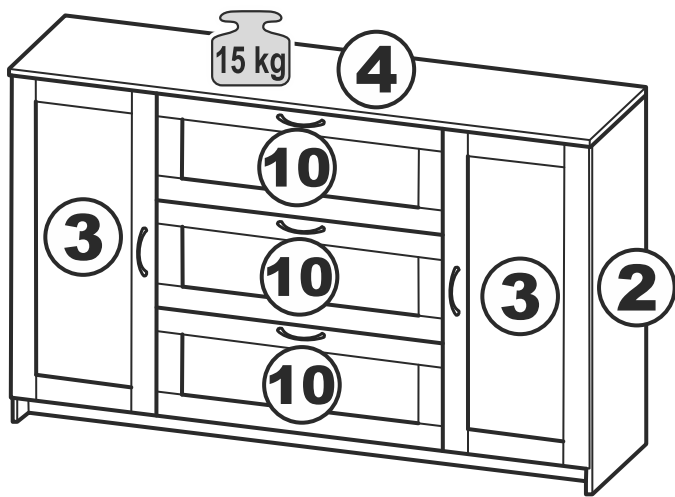

**Тумбы двухдверной со стеклом
3 ящика Istra (Истра) 117*095*041**

3x

Тумба двухдверная 3 ящика Istra (Истра) 156*095*041

№ поз.	Наименование	Кол-во	Габаритные размеры, мм
1	боковая стенка левая	1	930×394×16
2	боковая стенка правая	1	930×394×16
3	дверь	2	862×387×16
4	крышка	1	1560×412×16
5	дно	1	1526×390×16
6	перегородка правая	1	856,5×390×16
7	перегородка левая	1	856,5×390×16
8	цоколь	2	1526×57×16
9	полка съемная	4	371×375×16
10	фасад ящика	3	777×285×16
11	боковая стенка ящика левая	3	385×206×12
12	боковая стенка ящика правая	3	385×206×12
13	задняя стенка ящика	3	705×206×12
14	дно ящика	3	710×374×3
15	задняя стенка (двойная)	1	883×768×2,5
16	задняя стенка	2	883×390×2,5

3x

Тумба двухдверная 3 ящика Istra (Истра) 117*095*041

№ поз.	Наименование	Кол-во	Габаритные размеры, мм
1	боковая стенка левая	1	930×394×16
2	боковая стенка правая	1	930×394×16
3	дверь	2	862×387×16
4	крышка	1	1171×412×16
5	дно	1	1137×390×16
6	перегородка правая	1	856,5×390×16
7	перегородка левая	1	856,5×390×16
8	цоколь	2	1137×57×16
9	полка съемная	4	371×375×16
10	фасад	3	387×285×16
11	боковая стенка ящика левая	3	385×206×12
12	боковая стенка ящика правая	3	385×206×12
13	задняя стенка ящика	3	315×206×12
14	дно ящика	3	320×374×3
15	задняя стенка	1	883×379×2,5
16	задняя стенка	2	883×390×2,5

Тумба двухдверная со стеклом 3 ящика Istra (Истра) 156*095*041

№ поз.	Наименование	Кол-во	Габаритные размеры, мм
1	боковая стенка левая	1	930×394×16
2	боковая стенка правая	1	930×394×16
3	дверь (со стеклом)	2	862×387×16
4	крышка	1	1560×412×16
5	дно	1	1526×390×16
6	перегородка правая	1	856,5×390×16
7	перегородка левая	1	856,5×390×16
8	цоколь	2	1526×57×16
9	полка съемная	4	371×375×16
10	фасад ящика	3	777×285×16
11	боковая стенка ящика левая	3	385×206×12
12	боковая стенка ящика правая	3	385×206×12
13	задняя стенка ящика	3	705×206×12
14	дно ящика	3	710×374×3
15	задняя стенка (двойная)	1	883×768×2,5
16	задняя стенка	2	883×390×2,5