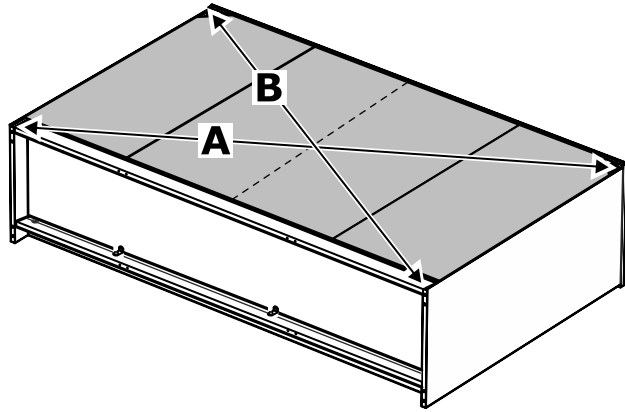

Тумба двухдверная со стеклом 3 ящика Istra (Истра) 117*095*041

№ поз.	Наименование	Кол-во	Габаритные размеры, мм
1	боковая стенка левая	1	930×394×16
2	боковая стенка правая	1	930×394×16
3	дверь со стеклом	2	862×387×16
4	крышка	1	1171×412×16
5	дно	1	1137×390×16
6	перегородка правая	1	856,5×390×16
7	перегородка левая	1	856,5×390×16
8	цоколь	2	1137×57×16
9	полка съемная	4	371×375×16
10	фасад	3	387×285×16
11	боковая стенка ящика левая	3	385×206×12
12	боковая стенка ящика правая	3	385×206×12
13	задняя стенка ящика	3	315×206×12
14	дно ящика	3	320×374×3
15	задняя стенка	1	883×379×2,5
16	задняя стенка	2	883×390×2,5

1

8

2

3

9

6

7

8

A=B

9

10

11

x

x

2x

12