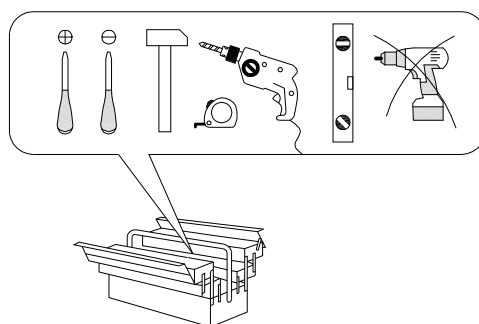

Перед сборкой

1. Проверить вид и целостность деталей в упаковке. Претензии по их повреждению принимаются только у изделий БЕЗ следов сборки.
2. Сохраните упаковку до окончания сборки! При выявлении в процессе сборки брака и некомплектности изделия необходимо сохранить упаковку до момента выезда к Вам представителя торговой компании.
3. Проверьте количество деталей и фурнитуры по перечню комплекточной ведомости, разберите фурнитуру на группы. Предприятие-изготовитель оставляет за собой право вносить конструктивные изменения в изделие, заменять фурнитуру и метизы на аналогичные, не ухудшающие внешний вид и не влияющие на функциональные свойства изделия.
4. Соблюдайте порядок сборки, данный в этой инструкции! При несоблюдении инструкций по сборке и эксплуатации с компании-производителя снимаются гарантийные обязательства. Инструкции по сборке и эксплуатации необходимо сохранять на весь период эксплуатации изделия.
5. Перемещайте все детали бережно, без рывков, укладывайте устойчиво, избегайте их падений и ударов! Сборку изделия проводить на ровной поверхности.

Для сборки вам понадобится: