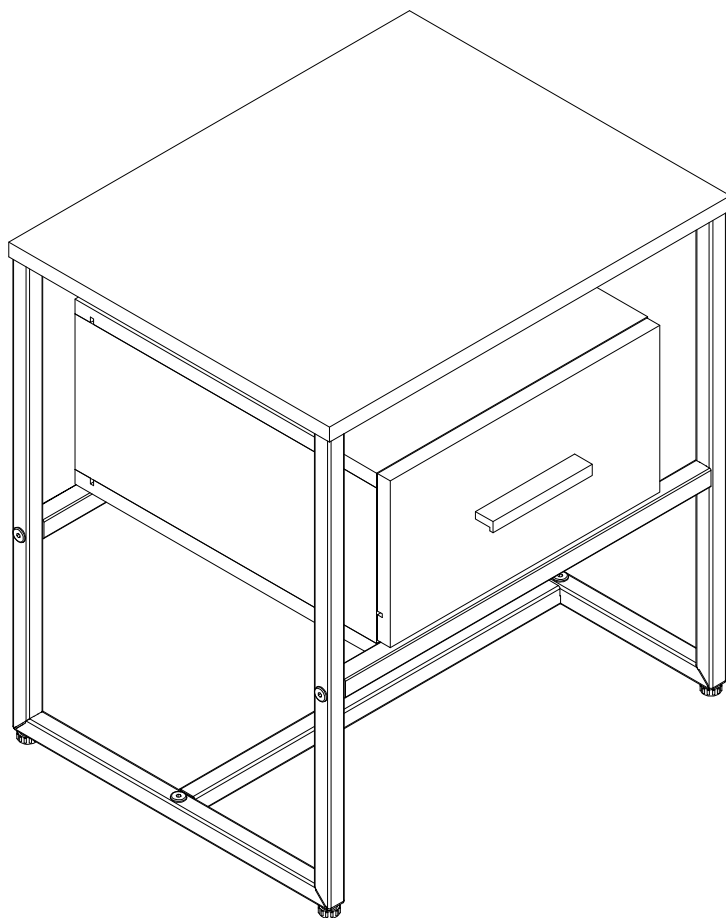

askona

СПИТЕ, ЧТОБЫ ЖИТЬ

Инструкция
по сборке тумбы Palazzo (Палаццо)
050*054*040
203T013

ТР ТС 025/2012

Декларация о соответствии ЕАЭС № ВУ/112 11.01. ТР025 009.01 01715
от 19.05.2023 г., действительна до 18.05.2028 г. включительно

338x376x16

338x376x16

152x379x16 (x2)

500x400x16

350x140x16

350x140x16

336x180x16

316x178x3