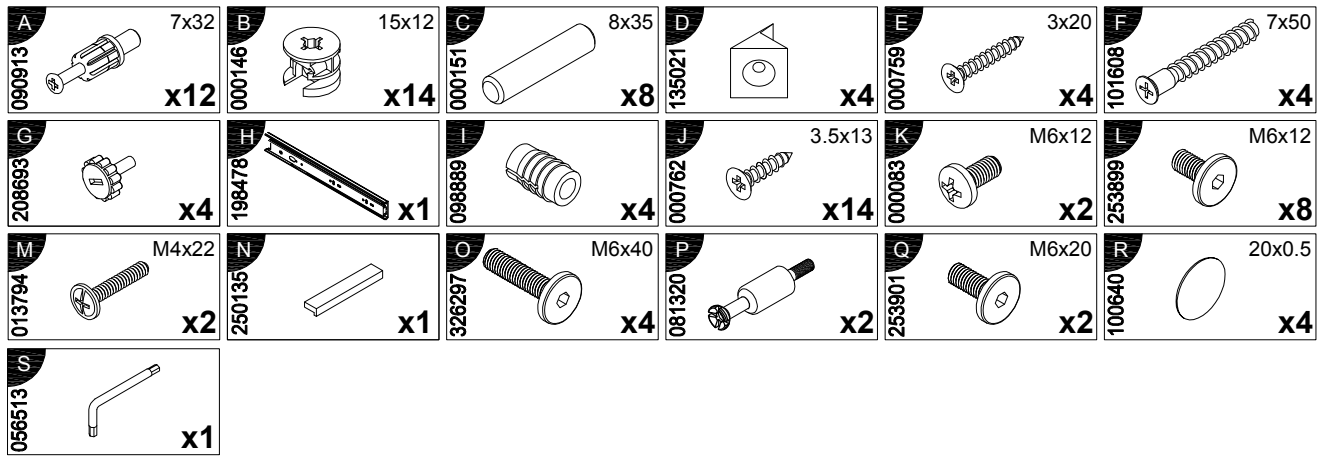

askona

СПИТЕ, ЧТОБЫ ЖИТЬ

Инструкция
по сборке тумбы Palazzo (Палаццо)
050*054*040
203T013

ТР ТС 025/2012

Декларация о соответствии ЕАЭС № ВУ/112 11.01. ТР025 009.01 01715
от 19.05.2023 г., действительна до 18.05.2028 г. включительно

Для сборки вам понадобится:

0
10
20
30
40
50
60
70
80
90
100

N	LxBxH (mm)	Qty	✓	N	LxBxH (mm)	Qty	✓
1	168x376x16	2	1	8	248x100x16	1	1
2	500x400x16	1	1	9	316x178x3	1	1
3	338x376x16	1	1	10	258x343x3	1	1
4	338x376x16	1	1	11	490x20x20	1	1
5	336x180x16	1	1	12	465x20x20	1	1
6	350x140x16	1	1	13	465x20x20	1	1
7	350x140x16	1	1	14	396x510x20	1	1
				15	396x510x20	1	1

338x376x16

338x376x16

152x379x16 (x2)

500x400x16

350x140x16

350x140x16

336x180x16

316x178x3