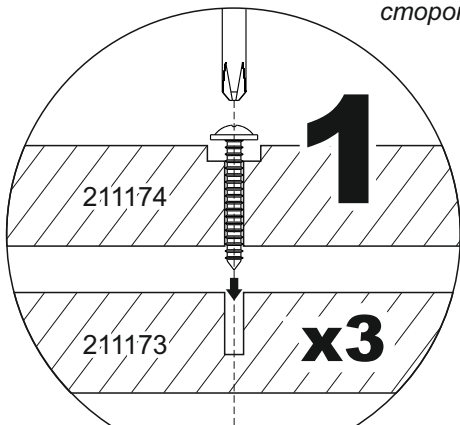

241009
3x

251100
12x

251083
9x

Закрутить саморез **251100**
в деталь **211174**, чтобы кончик
выступал на 3-4 мм с другой
стороны.

Центрировать выступающий
конец самореза **251100** с
отверстиями на детали **211173**,
относительно нее расположить
две другие детали столешницы.