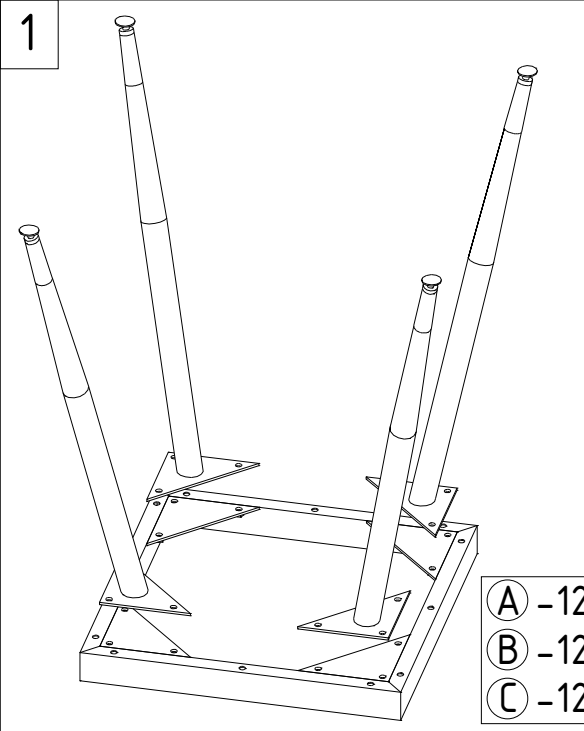

СТОЛ MESSI SQUARE/DIEGO SQUARE

Температурный режим эксплуатации изделия, допустимый диапазон: от +5С° до +40С°
 влажность: от 30% до 60%

3

Опора согласно модели стола

ОПОРЫ:

1

2

E - 12

Отцентрировать подстолье относительно выборки в столешнице