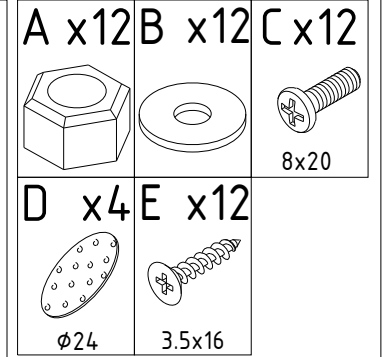

СТОЛ MESSI SQUARE/DIEGO SQUARE

Температурный режим эксплуатации изделия, допустимый диапазон: от +5С° до +40С°
 влажность: от 30% до 60%

3

Опора согласно модели стола

ОПОРЫ:

1

2

E - 12

Отцентрировать подстолье относительно выборки в столешнице