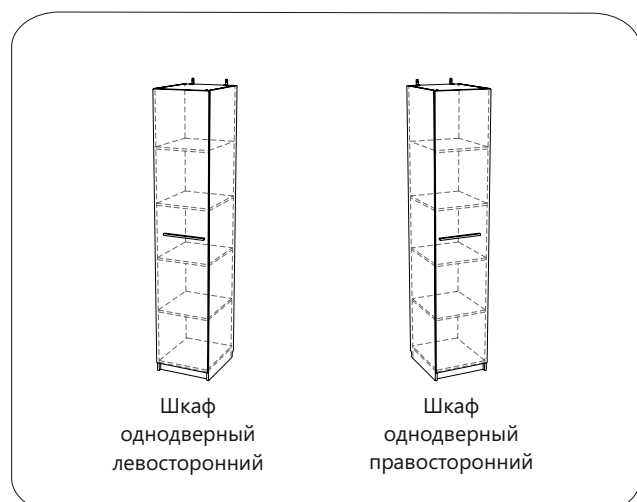

Для сборки вам понадобится:

	Крестовая отвертка
	Молоток
	Дрель

Варианты сборки шкафа:

Комплектовочная ведомость шкаф однодверный Noble (Нобл) 450x2240x530

Номер упаковки	Наименование упаковки	Маркировка детали	Наименование детали, размер в мм	Количество деталей в упаковке, шт.	Изображение	
1/3	Упаковка SR/SL Шкаф однодверный Noble 227*54*4	SR 1	<i>Боковая стенка правая 2240*510*16</i>	1		
		SL 1	<i>Боковая стенка левая 2240*510*16</i>	1		
		BK 1	<i>Задняя стенка 2150*430*3</i>	1		
2/3	Упаковка RO/BO Шкаф однодверный Noble 54*44*11	RO1	<i>Крыша 418*509*16</i>	1		
		BO 1	<i>Дно 418*509*16</i>	1		
		SH 1	<i>Полка 417*488*16</i>	4		
		RR 1	<i>Ребро жесткости 418*200*16</i>	1		
		RA 1	<i>Цоколь 70*418*16</i>	2		
3/3	Упаковка фурнитуры Шкаф однодверный Noble 35*22*15	FOP001	<i>Клин монтажный</i>	2		
		FRS043	<i>Подпятник с гвоздем пластик чрн</i>	4		
		FMP015	<i>Бусола под шуруп d5, H12, отделка нейтральная</i>	8		
		FOS005	<i>Петля 4-шарн. накладная D35 с доводчиком</i>	4		
		FTS004	<i>Саморез 3,5*16 DIN 7962</i>	16		
		FOP009	<i>Держатель задней стенки, светло-бежевый</i>	16		
		FFD022	<i>Ручка Liga RQ707A.320CP, хром, 320 мм</i>	1		
		FOP005	<i>Шкант 8*30</i>	20		
		FCE016	<i>Шток эксцентрика евровинт 34мм</i>	12		
		FCE019	<i>Эксцентрик для плит 16мм</i>	12		
		FFD013	<i>Заглушка эксцентрика, цвет</i>	8	*	
			<i>Полкодержатель со штифтом угловой</i>	16		
		FFD028	<i>Заглушка эксцентрика усиленного, цвет</i>	16	*	
		FFD026	<i>Заглушка для отверстий 5 мм, цвет</i>	8	*	
		FCE020	<i>Винт-конфирмат 7*50 DIN 912</i>	4		
		FFD017	<i>Заглушка самоклеящаяся D17, цвет</i>	4	*	