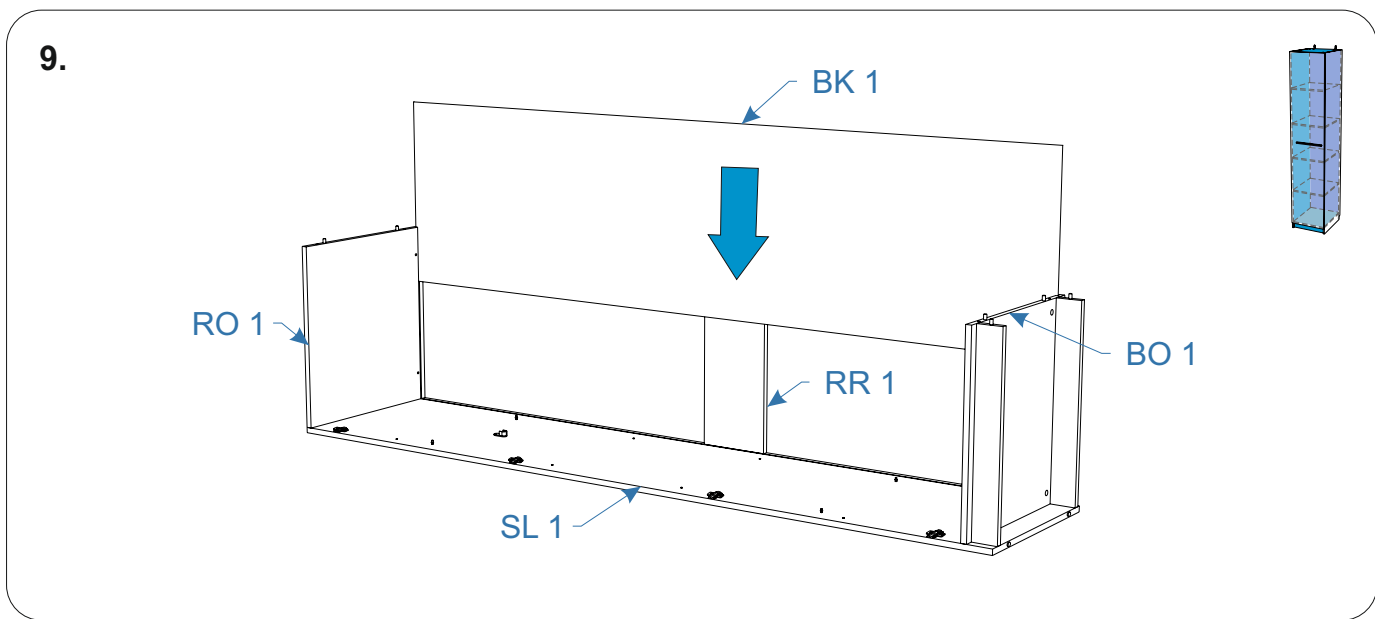

Комплектовочная ведомость Дверь ЛДСП шкаф однодверный Noble (Нобл) 450x2240x530

Номер упаковки	Наименование упаковки	Маркировка детали	Наименование детали, размер в мм	Количество деталей в упаковке, шт.	Изображение
1/1	Дверь ЛДСП Шкаф однодверный Noble 219*47*2	FR 1	Фасад 2166*446*16	1	

1.

2.

3.

10.

11.

12.

16.

*** специализированный крепеж (выбирается в зависимости от материала стены)