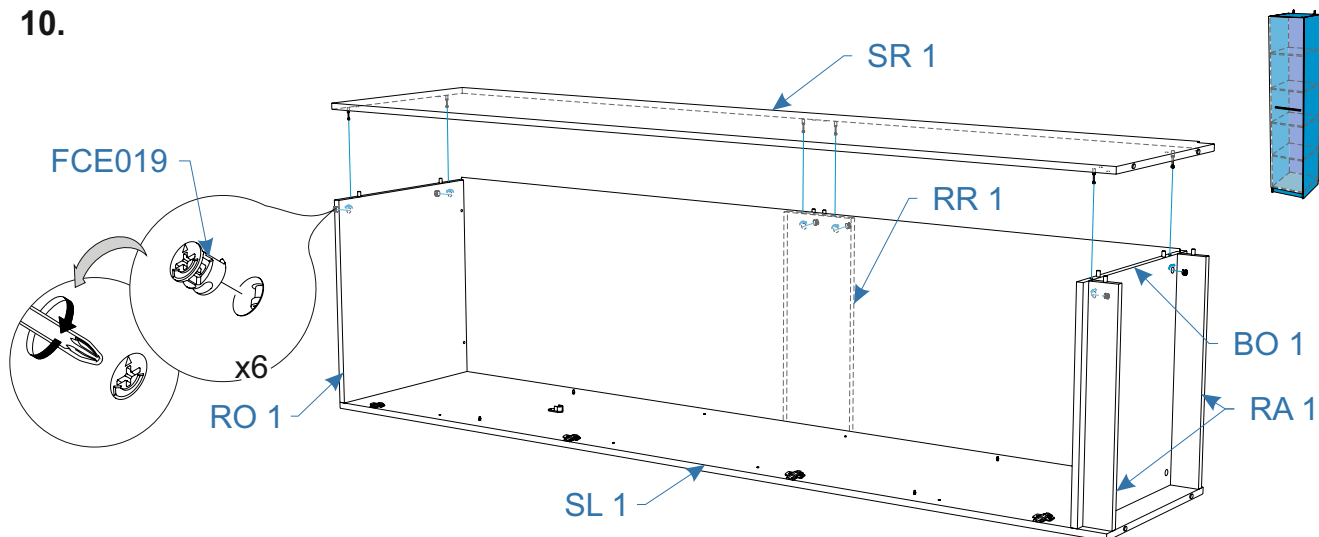

Комплектовочная ведомость Дверь ЛДСП шкаф однодверный Noble (Нобл) 450x2240x530

Номер упаковки	Наименование упаковки	Маркировка детали	Наименование детали, размер в мм	Количество деталей в упаковке, шт.	Изображение
1/1	Дверь ЛДСП Шкаф однодверный Noble 219*47*2	FR 1	Фасад 2166*446*16	1	

1.

2.

3.

10.

11.

12.

16.

*** специализированный крепеж (выбирается в зависимости от материала стены)