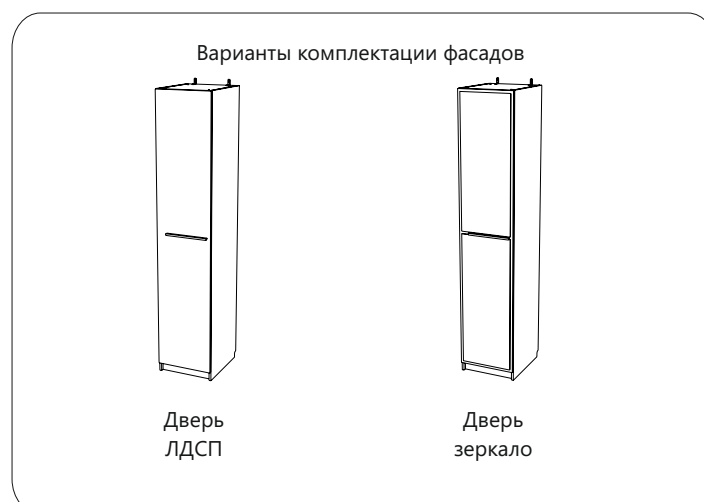

askona

ТЕРРИТОРИЯ ЗДОРОВОГО СНА

Инструкция по сборке шкаф однодверный Noble/Нобл 450x2240x530

ТР ТС 025/2012 ГОСТ 16371-2014

Декларация о соответствии ЕАЭС N RU Д-RU.РА02.В.35550/23
от 13.03.2023 г., действительна до 12.03.2026 г. включительно

Для сборки вам понадобится:

	Крестовая отвертка
	Молоток
	Дрель

Варианты сборки шкафа:

Комплектовочная ведомость шкаф однодверный Noble (Нобл) 450x2240x530

Номер упаковки	Наименование упаковки	Маркировка детали	Наименование детали, размер в мм	Количество деталей в упаковке, шт.	Изображение	
1/3	Упаковка SR/SL Шкаф однодверный Noble 227*54*4	SR 1	<i>Боковая стенка правая 2240*510*16</i>	1		
		SL 1	<i>Боковая стенка левая 2240*510*16</i>	1		
		BK 1	<i>Задняя стенка 2150*430*3</i>	1		
2/3	Упаковка RO/BO Шкаф однодверный Noble 54*44*11	RO1	<i>Крыша 418*509*16</i>	1		
		BO 1	<i>Дно 418*509*16</i>	1		
		SH 1	<i>Полка 417*488*16</i>	4		
		RR 1	<i>Ребро жесткости 418*200*16</i>	1		
		RA 1	<i>Цоколь 70*418*16</i>	2		
3/3	Упаковка фурнитуры Шкаф однодверный Noble 35*22*15	FOP001	<i>Клин монтажный</i>	2		
		FRS043	<i>Подпятник с гвоздем пластик чрн</i>	4		
		FMP015	<i>Бусола под шуруп d5, H12, отделка нейтральная</i>	8		
		FOS005	<i>Петля 4-шарн. накладная D35 с доводчиком</i>	4		
		FTS004	<i>Саморез 3,5*16 DIN 7962</i>	16		
		FOP009	<i>Держатель задней стенки, светло-бежевый</i>	16		
		FFD022	<i>Ручка Liga RQ707A.320CP, хром, 320 мм</i>	1		
		FOP005	<i>Шкант 8*30</i>	20		
		FCE016	<i>Шток эксцентрика евровинт 34мм</i>	12		
		FCE019	<i>Эксцентрик для плит 16мм</i>	12		
		FFD013	<i>Заглушка эксцентрика, цвет</i>	8	*	
			<i>Полкодержатель со штифтом угловой</i>	16		
		FFD028	<i>Заглушка эксцентрика усиленного, цвет</i>	16	*	
		FFD026	<i>Заглушка для отверстий 5 мм, цвет</i>	8	*	
		FCE020	<i>Винт-конфирмат 7*50 DIN 912</i>	4		
		FFD017	<i>Заглушка самоклеящаяся D17, цвет</i>	4	*	