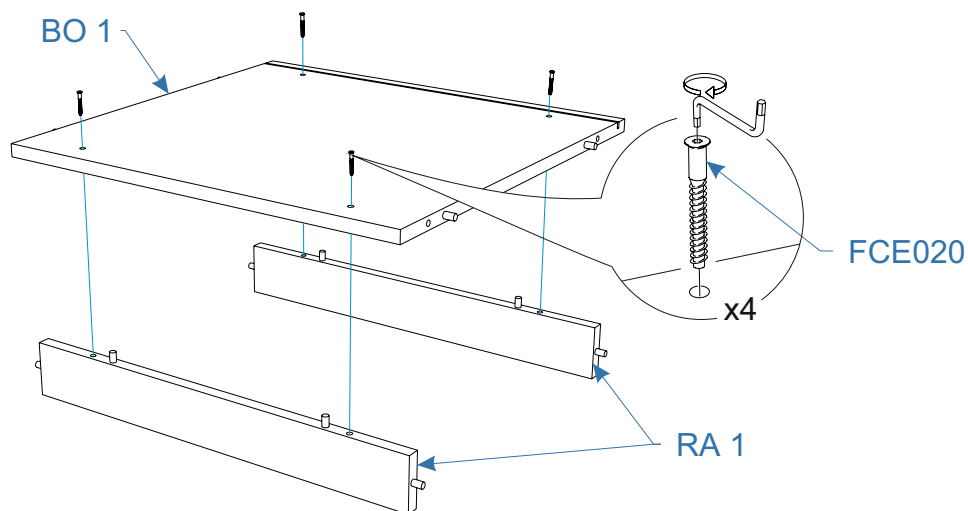

** для соединения шкафа с другими изделиями через боковины необходимо предварительно выровнять изделия по высоте и стянуть их между собой на стяжку межсекционную d 5 мм (29+15)

*** специализированный крепеж (выбирается в зависимости от материала стены)

Комплектовочная ведомость Дверь ЛДСП шкаф однодверный Noble (Нобл) 450x2240x530

Номер упаковки	Наименование упаковки	Маркировка детали	Наименование детали, размер в мм	Количество деталей в упаковке, шт.	Изображение
1/1	Дверь ЛДСП Шкаф однодверный Noble 219*47*2	FR 1	Фасад 2166*446*16	1	

1.

2.

3.

10.

11.

12.

16.

*** специализированный крепеж (выбирается в зависимости от материала стены)