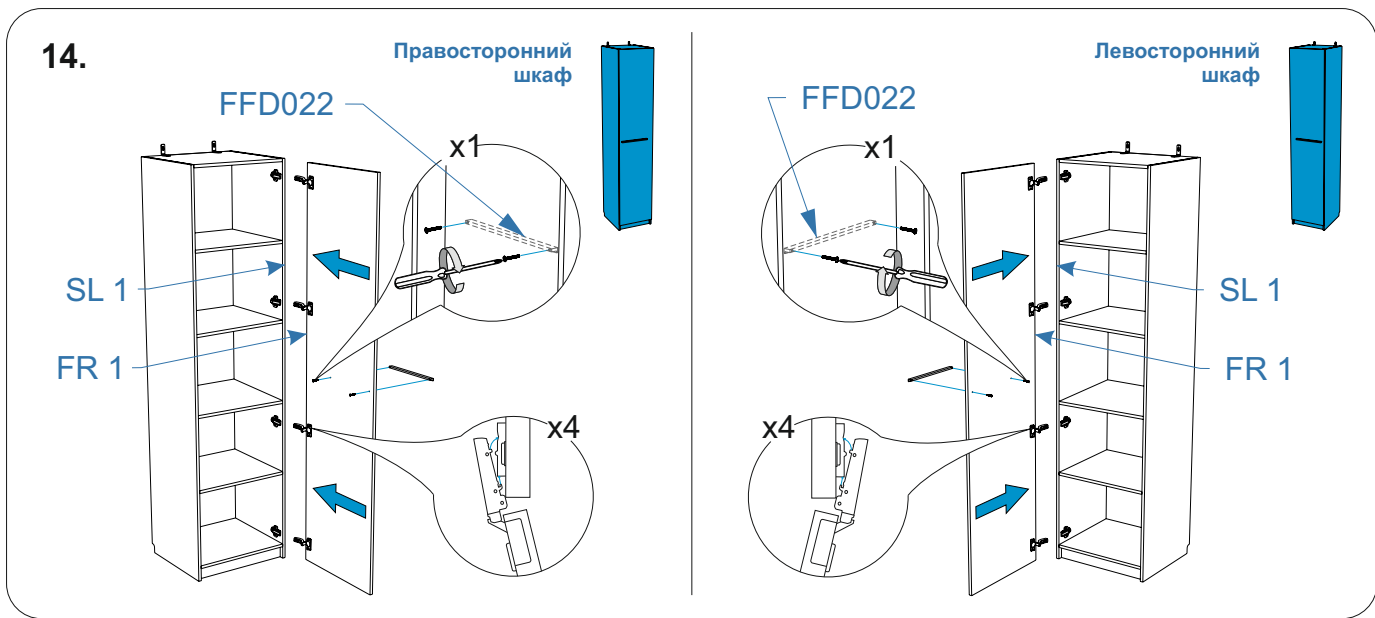

** для соединения шкафа с другими изделиями через боковины необходимо предварительно выровнять изделия по высоте и стянуть их между собой на стяжку межсекционную d 5 мм (29+15)

*** специализированный крепеж (выбирается в зависимости от материала стены)

Комплектовочная ведомость Дверь ЛДСП шкаф однодверный Noble (Нобл) 450x2240x530

Номер упаковки	Наименование упаковки	Маркировка детали	Наименование детали, размер в мм	Количество деталей в упаковке, шт.	Изображение
1/1	Дверь ЛДСП Шкаф однодверный Noble 219*47*2	FR 1	Фасад 2166*446*16	1	

1.

2.

3.

10.

11.

12.

16.

*** специализированный крепеж (выбирается в зависимости от материала стены)