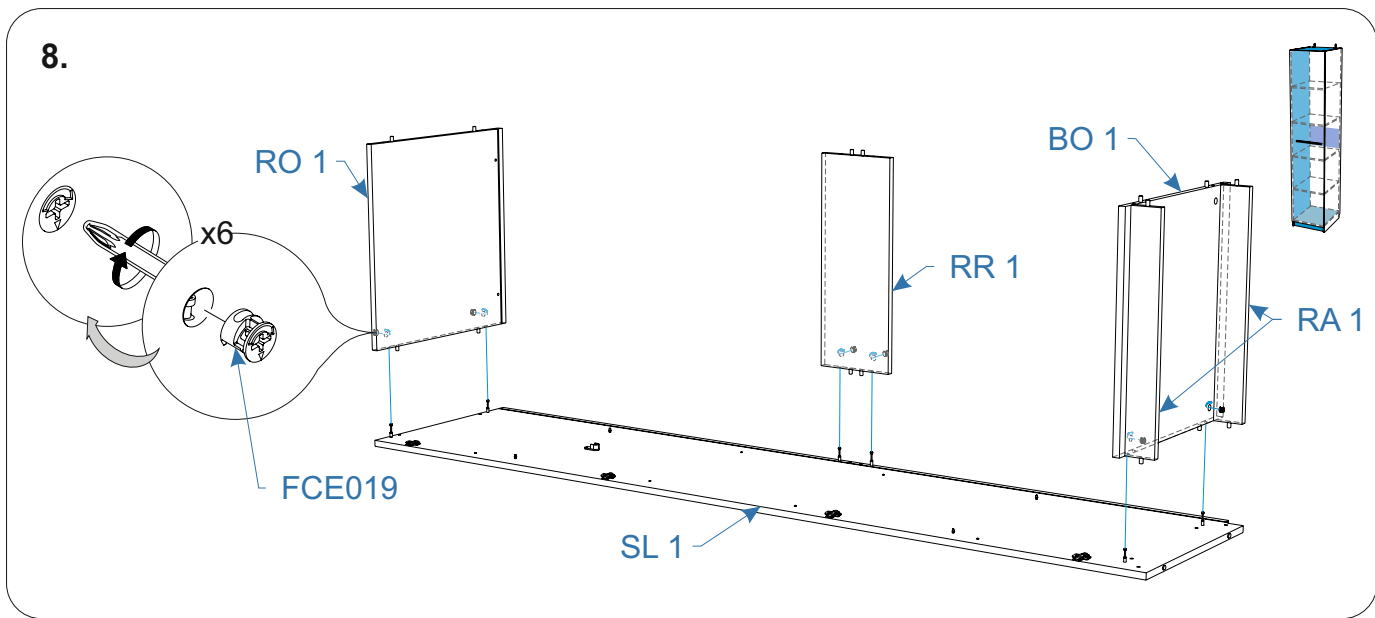

Комплектовочная ведомость Дверь ЛДСП шкаф однодверный Noble (Нобл) 450x2240x530

Номер упаковки	Наименование упаковки	Маркировка детали	Наименование детали, размер в мм	Количество деталей в упаковке, шт.	Изображение
1/1	Дверь ЛДСП Шкаф однодверный Noble 219*47*2	FR 1	Фасад 2166*446*16	1	

1.

2.

3.

10.

11.

12.

16.

*** специализированный крепеж (выбирается в зависимости от материала стены)