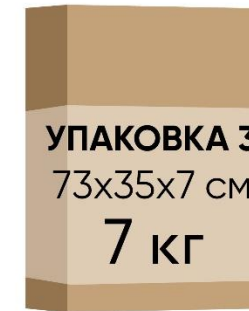

Кровать Corsa  
с шириной спального места 90/140/160/180 см

## Кровать 200x090 Corsa (Корса)

## Кровать 200x140 Corsa (Корса)

Кровать Corsa  
с шириной спального места 160 см

## Кровать 200x160 Corsa (Корса)

**УПАКОВКА 1**  
210x18x9 см

**11 кг**

**УПАКОВКА 2**  
164x92x7 см

**9,5 кг**

**УПАКОВКА 3**  
83x35x7 см

**8,5 кг**

Кровать Corsa  
с шириной спального места 180 см