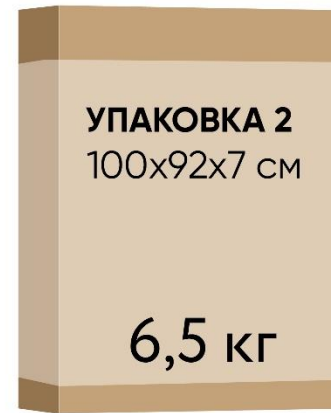

Кровать Corsa  
с шириной спального места 90/140/160/180 см

## Кровать 200x090 Corsa (Корса)

## Кровать 200x140 Corsa (Корса)

Кровать Corsa  
с шириной спального места 160 см

## Кровать 200x160 Corsa (Корса)

**УПАКОВКА 1**  
210x18x9 см

**11 кг**

**УПАКОВКА 2**  
164x92x7 см

**9,5 кг**

**УПАКОВКА 3**  
83x35x7 см

**8,5 кг**

Кровать Corsa  
с шириной спального места 180 см