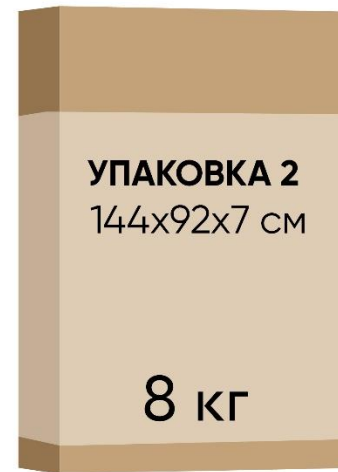

Кровать Corsa  
с шириной спального места 90/140/160/180 см

## Кровать 200x090 Corsa (Корса)

## Кровать 200x140 Corsa (Корса)

Кровать Corsa  
с шириной спального места 160 см

## Кровать 200x160 Corsa (Корса)

**УПАКОВКА 1**  
210x18x9 см

**11 кг**

**УПАКОВКА 2**  
164x92x7 см

**9,5 кг**

**УПАКОВКА 3**  
83x35x7 см

**8,5 кг**

Кровать Corsa  
с шириной спального места 180 см