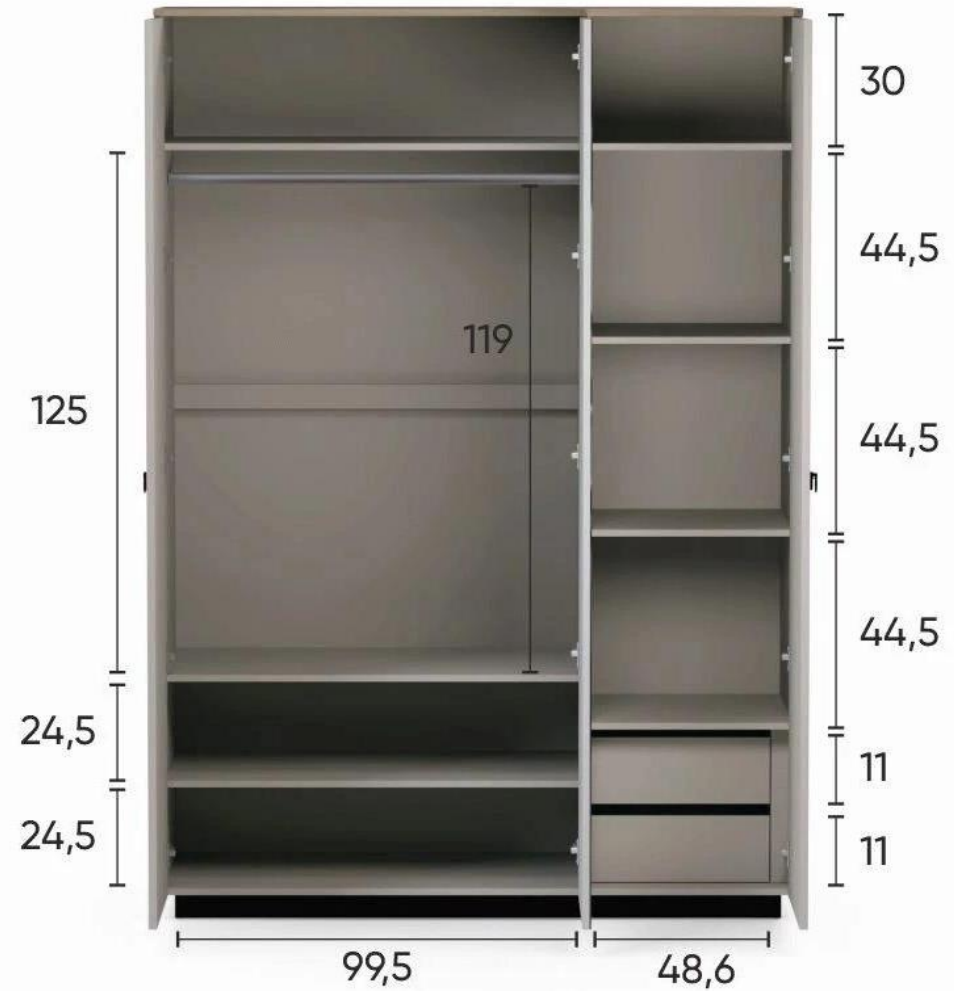

Шкаф трехдверный Zima

Шкаф трехдверный Zima (Зима) 153*218*060

УПАКОВКА 1
119,8x60,6x11,8 см
45,1 кг

УПАКОВКА 2
213,7x55,2x3,5 см
31,2 кг

УПАКОВКА 3
213,7x55,1x4,4 см
34,2 кг

УПАКОВКА 4
212,6x62,6x5,4 см
41,4 кг

УПАКОВКА 5
157,7x70,6x4 см
24,9 кг