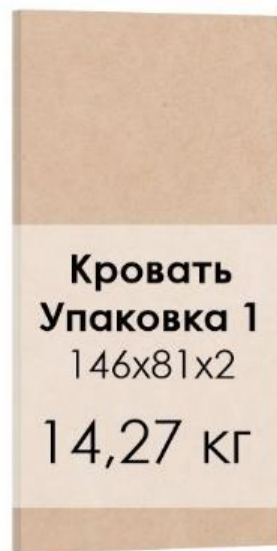

Кровать Story Ice Line
с шириной спального места 90/140/160/180 см

Кровать Story Ice Line
с шириной спального места 90 см

Story Ice 200x90 cm

**Кровать
Упаковка 1**
96x81x2
10,25 кг

**Кровать
Упаковка 2**
203x27x7
18,92 кг

**Декоративная
накладка
Упаковка 1**
99x36x4
Поставляется
отдельно
3,74 кг

**Основание
Упаковка 1**
200x24x10
Поставляется
отдельно
15,80 кг

Кровать Story Ice Line
с шириной спального места 140 см

Story Ice 200x140 cm

Кровать Story Ice Line
с шириной спального места 160 см

Story Ice 200x160 cm

Кровать Story Ice Line
с шириной спального места 180 см

Story Ice 200x180 cm