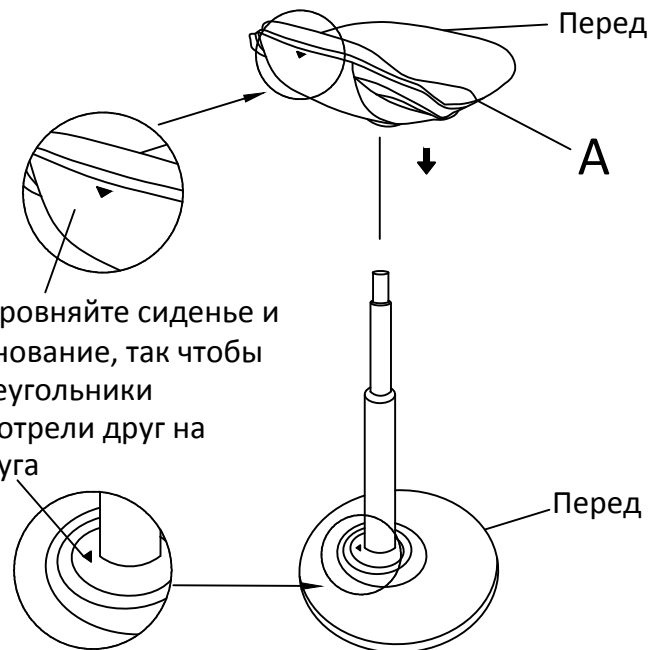

Кресло Edge (Эдж) белый+серый

РАЗМЕР: W38xD41xH(69-93)CM

EAC

Гарантийный срок 24 месяца. Срок службы 5 лет.

Телефон горячей линии 8 800 200 40 90 | звонки по России бесплатные

ASKONA.RU

Кресло Edge (Эдж)
белый+серый

1

2

3

Деталь

Кол-во

A

1 ШТ

B