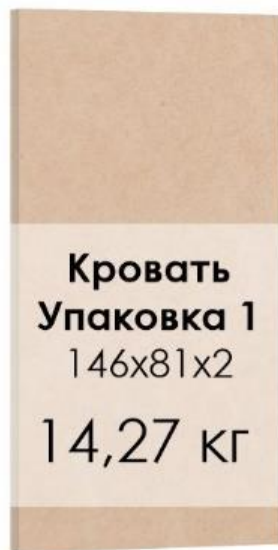

Кровать Story Ice Line
с шириной спального места 90/140/160/180 см

Кровать Story Ice Line
с шириной спального места 90 см

Story Ice 200x90 cm

**Кровать
Упаковка 1**
96x81x2
10,25 кг

**Кровать
Упаковка 2**
203x27x7
18,92 кг

**Декоративная
накладка
Упаковка 1**
99x36x4
Поставляется
отдельно
3,74 кг

**Основание
Упаковка 1**
200x24x10
Поставляется
отдельно
15,80 кг

Кровать Story Ice Line
с шириной спального места 140 см

Story Ice 200x140 cm

Кровать Story Ice Line
с шириной спального места 160 см

Story Ice 200x160 cm

Кровать Story Ice Line
с шириной спального места 180 см

Story Ice 200x180 cm