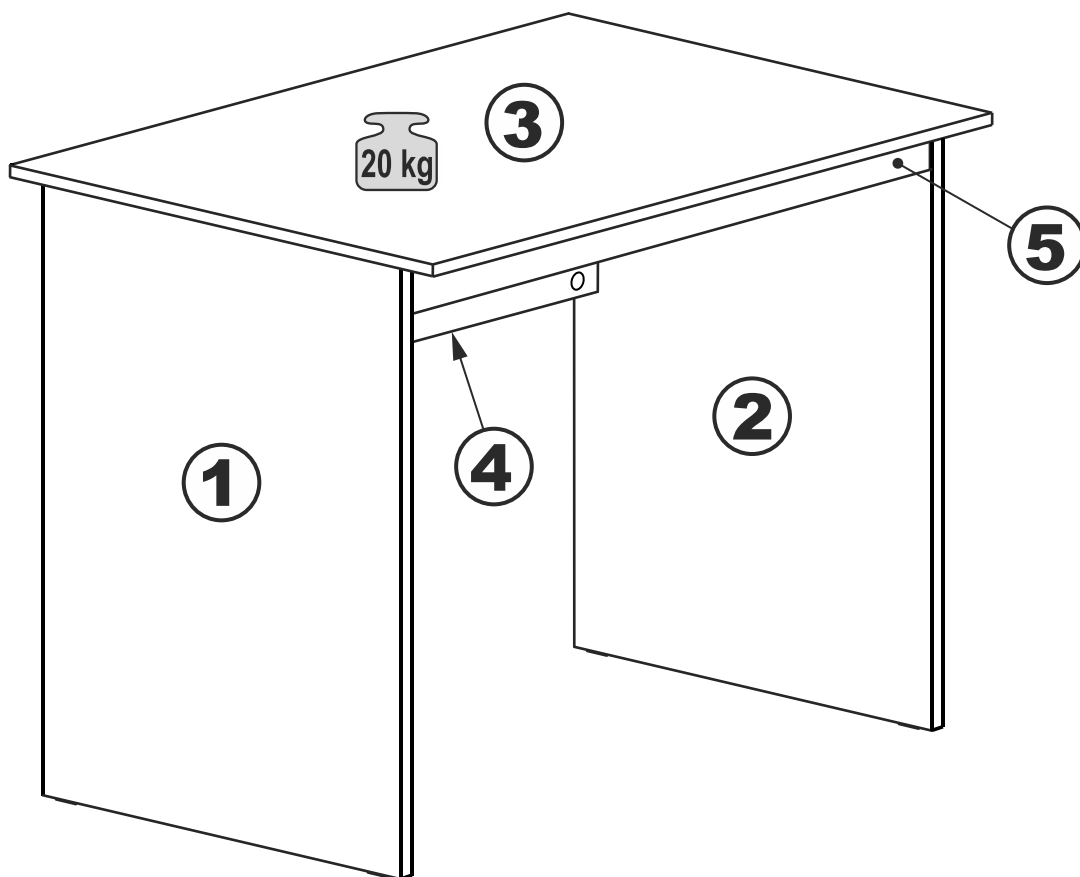

askona

спите, чтобы жить

Инструкция по сборке стола письменного Tim (Тим) 120*075*065

№ поз.	Наименование	Кол-во	Габаритные размеры, мм
1	боковая стенка левая	1	732×554×18
2	боковая стенка правая	1	732×554×18
3	крышка	1	1200×650×18
4	перегородка	1	1070×350×16
5	цоколь передний	1	1070×45×16

e13
 ø20x0,9
 8x

1

2

3

4

6

7