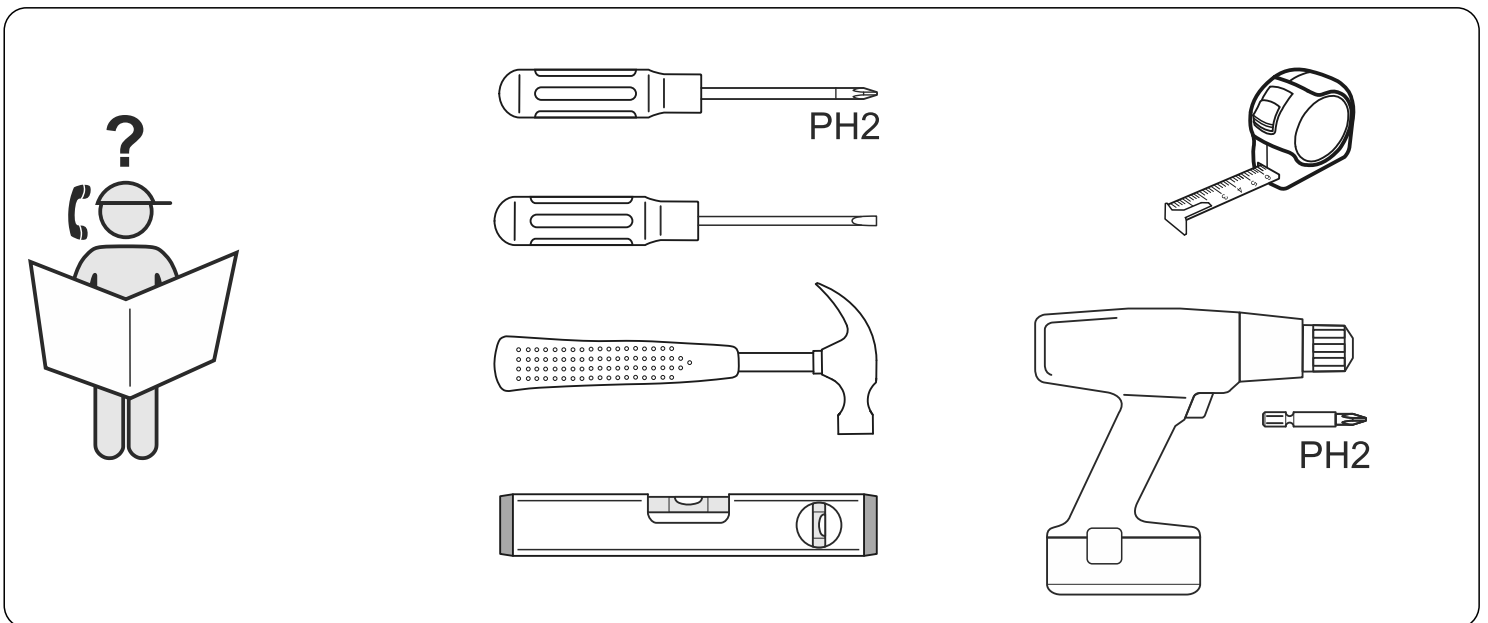

askona

спите, чтобы жить

Инструкция по сборке стола письменного Tim (Тим) 120*075*065

№ поз.	Наименование	Кол-во	Габаритные размеры, мм
1	боковая стенка левая	1	732×554×18
2	боковая стенка правая	1	732×554×18
3	крышка	1	1200×650×18
4	перегородка	1	1070×350×16
5	цоколь передний	1	1070×45×16

e13
 ø20x0,9
 8x

1

2

3

4

6

7