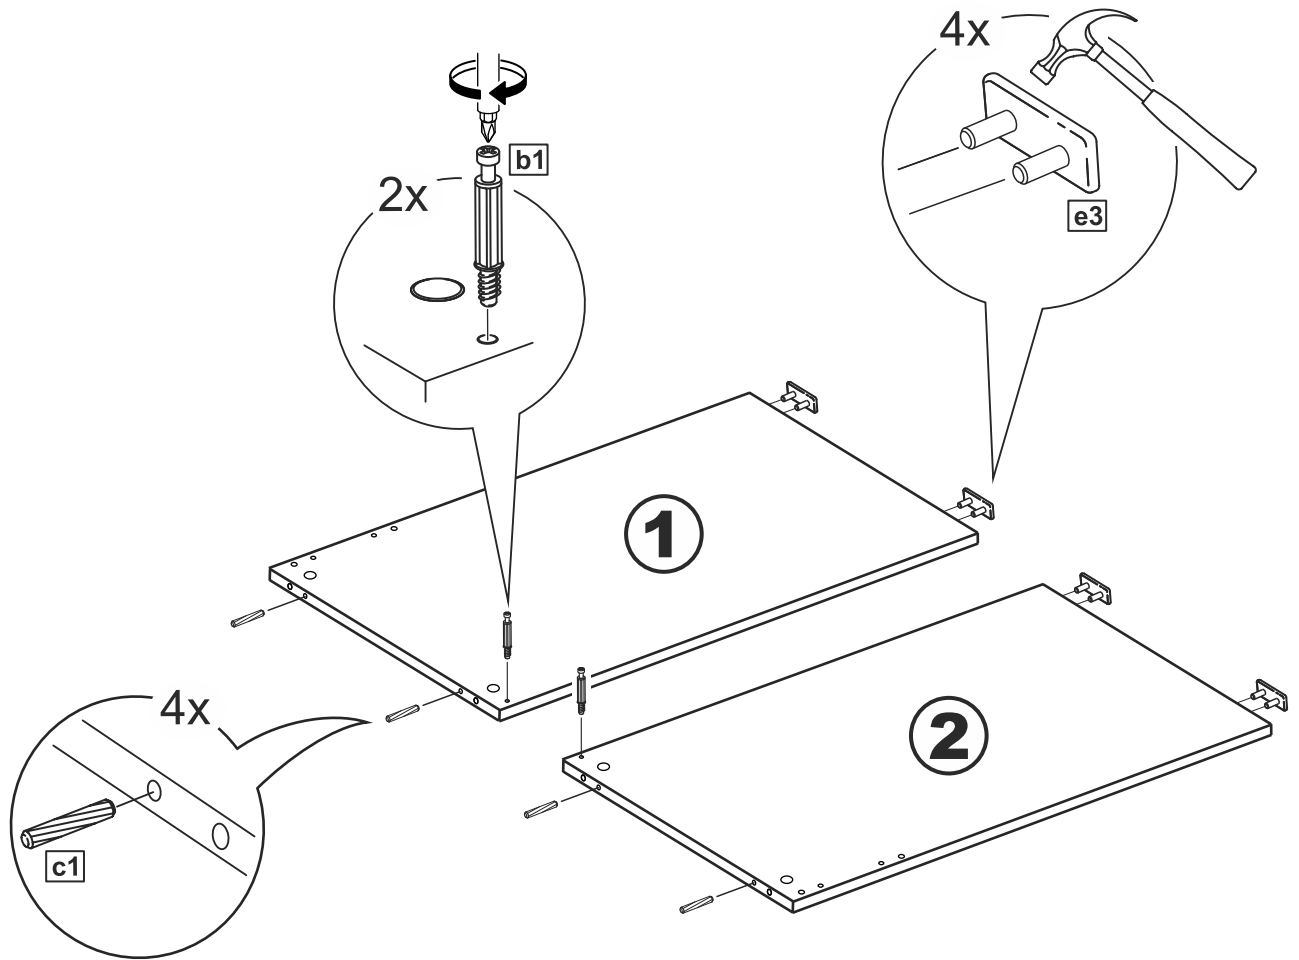

askona

спите, чтобы жить

Инструкция по сборке стола письменного Tim (Тим) 120*075*065

№ поз.	Наименование	Кол-во	Габаритные размеры, мм
1	боковая стенка левая	1	732×554×18
2	боковая стенка правая	1	732×554×18
3	крышка	1	1200×650×18
4	перегородка	1	1070×350×16
5	цоколь передний	1	1070×45×16

e13
 ø20x0,9
 8x

1

2

3

4

6

7