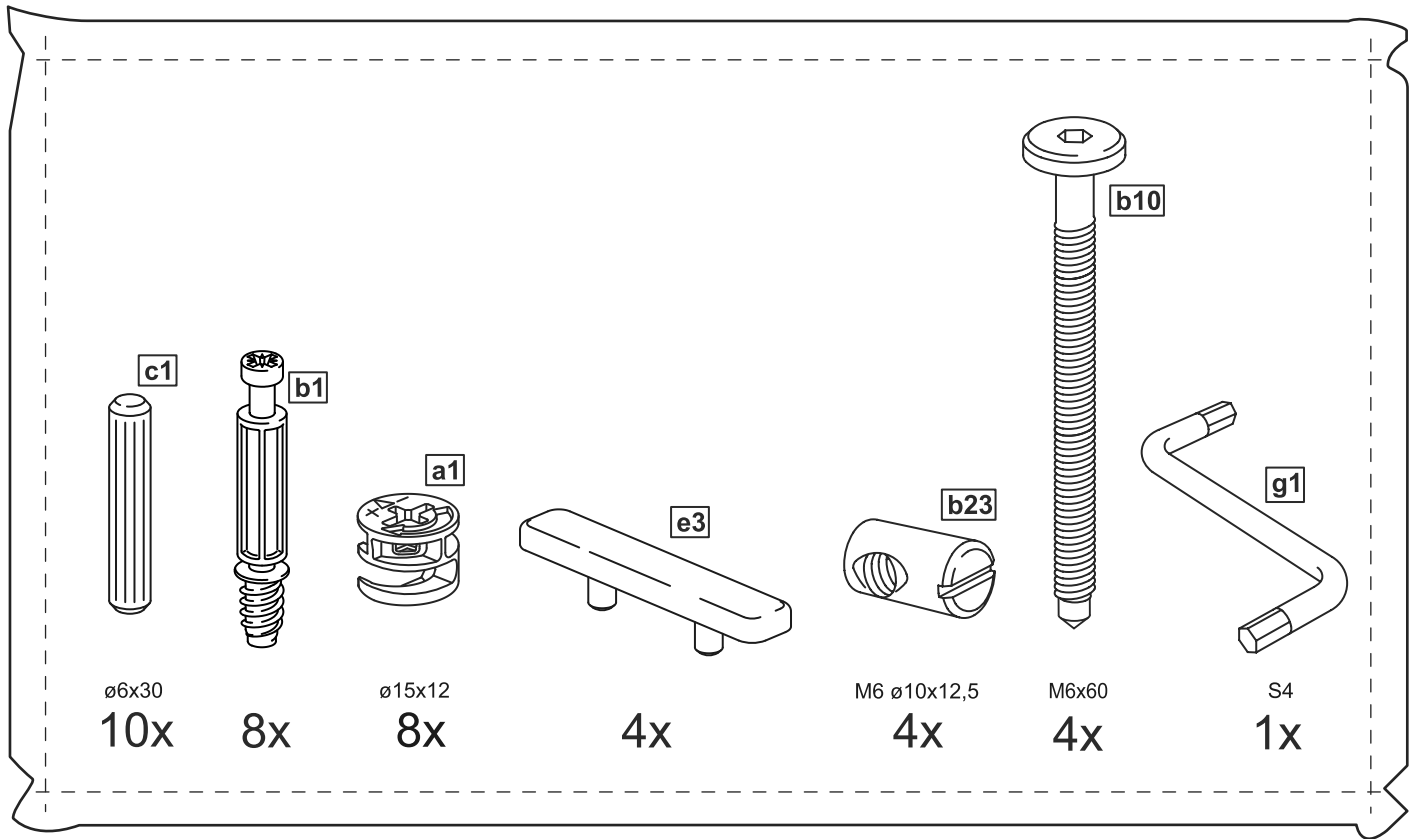

askona

спите, чтобы жить

Инструкция по сборке стола письменного Tim (Тим) 120*075*065

№ поз.	Наименование	Кол-во	Габаритные размеры, мм
1	боковая стенка левая	1	732×554×18
2	боковая стенка правая	1	732×554×18
3	крышка	1	1200×650×18
4	перегородка	1	1070×350×16
5	цоколь передний	1	1070×45×16

e13
 ø20x0,9
 8x

1

2

3

4

6

7