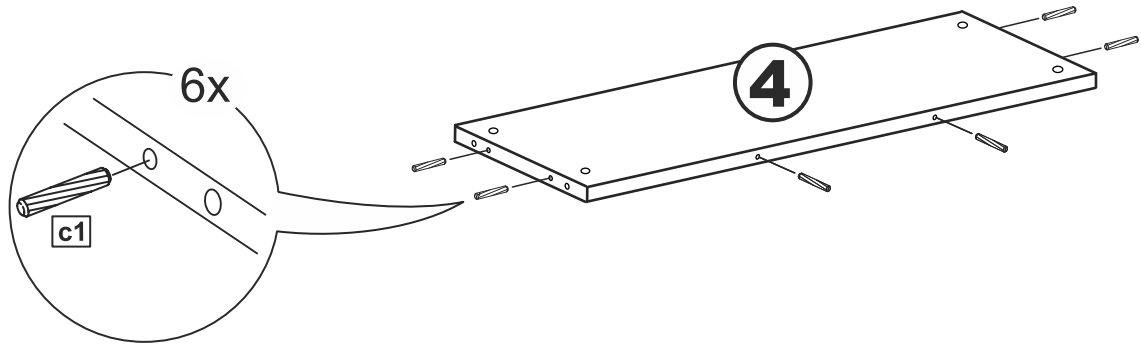

askona

спите, чтобы жить

Инструкция по сборке стола письменного Tim (Тим) 120*075*065

№ поз.	Наименование	Кол-во	Габаритные размеры, мм
1	боковая стенка левая	1	732×554×18
2	боковая стенка правая	1	732×554×18
3	крышка	1	1200×650×18
4	перегородка	1	1070×350×16
5	цоколь передний	1	1070×45×16

e13
 ø20x0,9
 8x

1

2

3

4

6

7