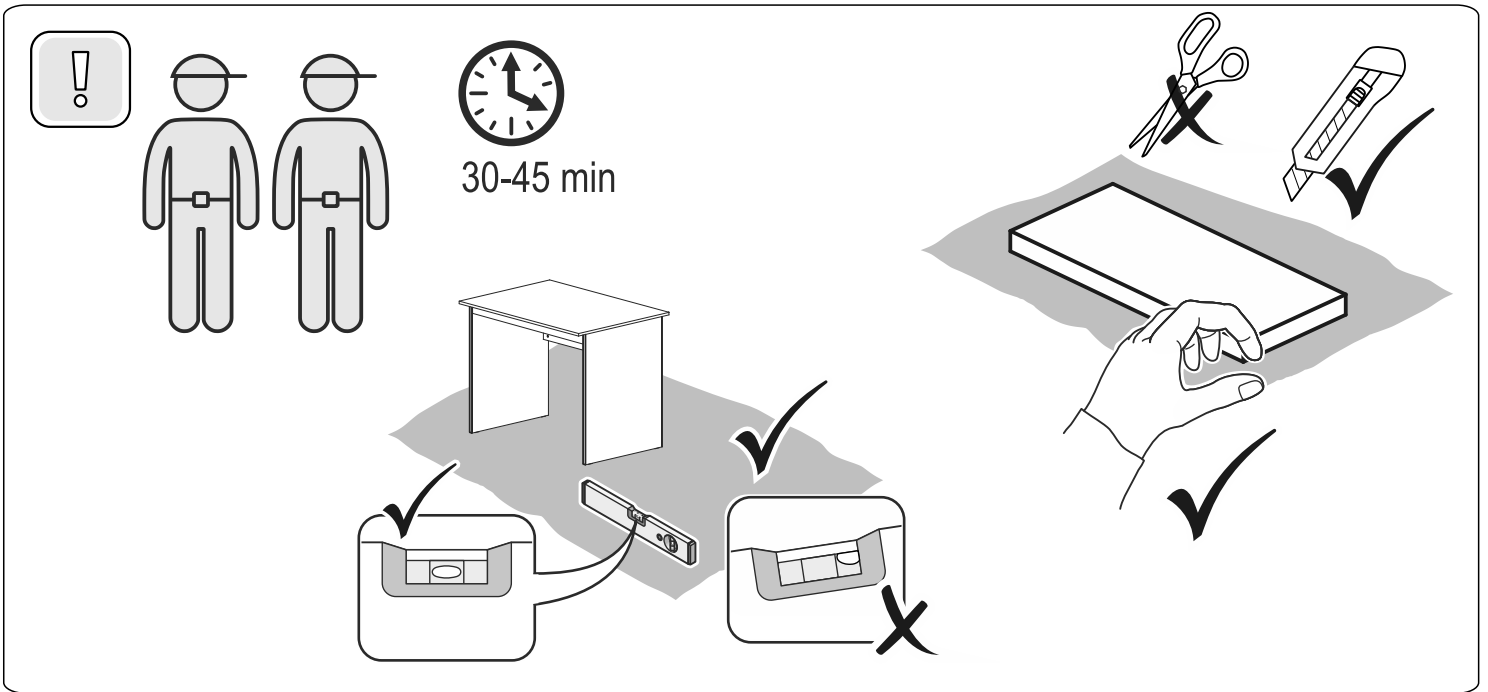

askona

спите, чтобы жить

Инструкция по сборке стола письменного Tim (Тим) 120*075*065

№ поз.	Наименование	Кол-во	Габаритные размеры, мм
1	боковая стенка левая	1	732×554×18
2	боковая стенка правая	1	732×554×18
3	крышка	1	1200×650×18
4	перегородка	1	1070×350×16
5	цоколь передний	1	1070×45×16

e13
 ø20x0,9
 8x

1

2

3

4

6

7