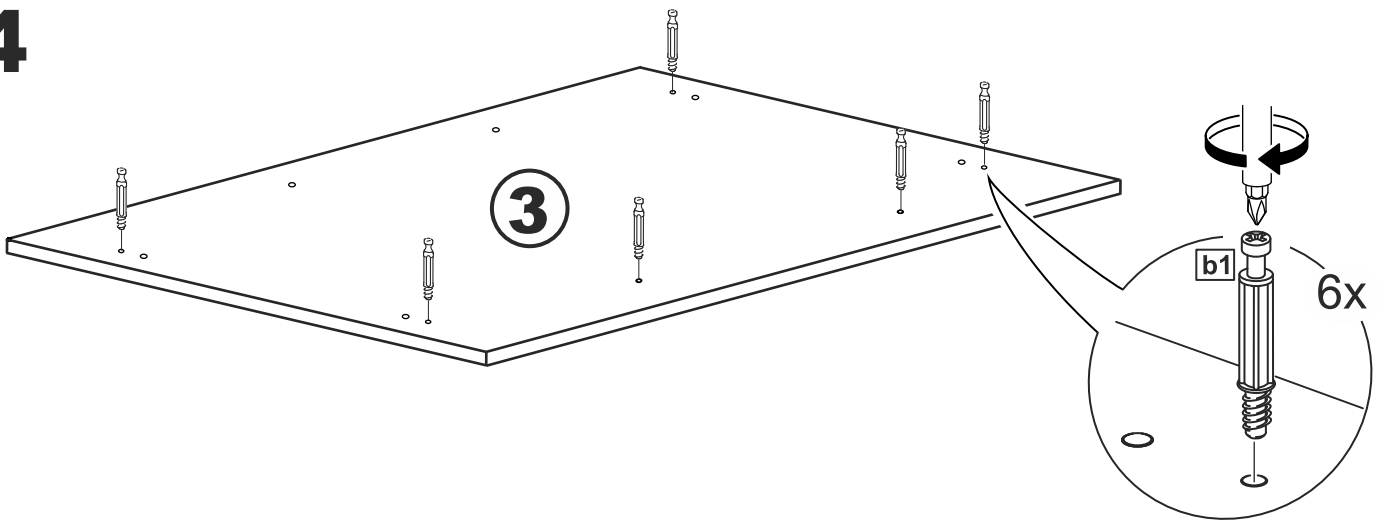

askona

спите, чтобы жить

Инструкция по сборке стола письменного Tim (Тим) 120*075*065

№ поз.	Наименование	Кол-во	Габаритные размеры, мм
1	боковая стенка левая	1	732×554×18
2	боковая стенка правая	1	732×554×18
3	крышка	1	1200×650×18
4	перегородка	1	1070×350×16
5	цоколь передний	1	1070×45×16

e13
 ø20x0,9
 8x

1

2

3

4

6

7